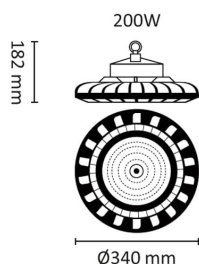

# MeLite 200W 33000lm 120° 4000K Ra80

Elnr.: 3336684

MeLite er en serie svært effektive og kostnadseffektive armaturer for bruk ved 5-10m takhøyder i lager, produksjon, kjøpesenter etc. Varianter finnes med lumenpakker fra 17500-33000 lm. Med meget effektiv LED teknikk kan Melite gi store besparelser på strømregning og service. Store kjøleribber rundt hele armaturhuset gir enda bedremuligheter for å bli kvitt varmeutslippet, noe som igjen fører til enda lengre levetid. Kraftig øyebolt for oppheng av armaturen følger med. Tåler arbeidsforhold fra -30° til 50°. Leveres med kabel på 1,5 meter. Klasse I, IP65.

## Teknisk data

Spenning (V)	230
Effekt (W)	200
Lumen/Watt (lm)	165
Lysstyrke (lm)	33000
Fargetemperatur (K)	4000
Fargegjengivelse (Ra)	80
SDCM	3
Antall armaturer B 10A	6
Antall armaturer C 10A	7
Antall armaturer B 16A	9
Antall armaturer C 16A	11
Min. omgivelsestemperatur (°C)	-30
Max. omgivelsestemperatur (°C)	+50
Erstatning 1-1	Damplamper Hvitt Lys Metallhalogen&#8203;400

## Utførelse

Farge	Sort
RAL-kode	9005 - Matt sort
Materiale	Aluminium
IP klasse	65
Lyskilde	LED
Isolasjonsklasse	I
Dimbar	Nei
Levetid L70B50 Ta25°	176.000
Levetid L70B10 Ta25°	147.000
Levetid L80B50 Ta25°	109.000

## Dimensjoner

Høyde (mm)	171
Diameter (mm)	340
Lengde på tilf. kabel (mm)	1500