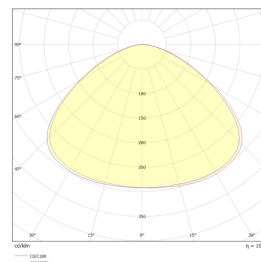

## Teknisk data

Spenning (V)	230
Effekt (W)	200
Lumen/Watt (lm)	165
Lysstyrke (lm)	33000
Fargetemperatur (K)	4000
Fargegjengivelse (Ra)	80
SDCM	3
Antall armaturer B 10A	6
Antall armaturer C 10A	7
Antall armaturer B 16A	9
Antall armaturer C 16A	11
Min. omgivelsestemperatur (°C)	-30
Max. omgivelsestemperatur (°C)	+50
Erstatning 1-1	Damplamper Hvitt Lys Metallhalogen&#8203;400

## Dimensjoner

Høyde (mm)	171
Diameter (mm)	340
Lengde på tilf. kabel (mm)	1500