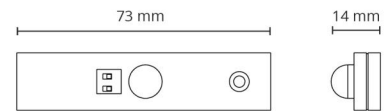

Polycarbonat (PC)

Montering/Tilkobling

Montering:

Utenpåliggende, Innendørs

Dimensjoner

Lengde (mm) L: 74
Bredde (mm) W: 17
Høyde (mm) H: 15
Vekt (kg) brutto/netto: 0.082 / 0.079

Forpakning

Forpakkingsstørrelse (mm): 162 x 152 x 16