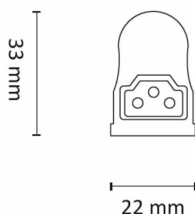

Mir 300mm 5W 400lm 3000K dim

Elnr.: 3306753

MIR LED list tilkobles 230V direkte. Strålevinkel 120°. Lyslisten er dimbar, og kan seriekobles opptil 10 enheter og fremdeles bevare jevnt lys i hele kjeden uten brudd. Integrerte skjøtestykker. 10 cm tilkoblingsledning og 2 stk. festklips medfølger. Diverse tilbehør som tilkoblingsboks, ledningsskjøter, lysende hjørner etc finnes. Dimmes flimmerfritt helt ned med tilpasset fasesnitt dimmer. Klasse I. IP20.

Teknisk data

Spenning (V)	230
Effekt (W)	5
Lumen/Watt (lm)	80
Lysstyrke (lm)	400
Fargetemperatur (K)	3000
Fargegjengivelse (Ra)	90
SDCM	3

Utførelse

Farge	Sølv
RAL-kode	9006 - Sølv
Materiale	Aluminium
IP klasse	20
Lyskilde	LED
Isolasjonsklasse	I
Dimbar	Ja
Levetid L70B50 Ta25°	50.000
Levetid L80B50 Ta25°	33.000
Energiklasse	G
Sokkel	LED
Montering	Utenpåliggende
Avdekningsmateriale	Opalisert plast
Dimmetype	Fasesnitt
Optikk	Diffusorlinse
Brannklasse D	Nei
DALI	Nei
Hurtigkobling	Ja

Mir 300mm 5W 400lm 3000K dim

Elnr.: 3306753

Antall poler	3
Utforming	Rektangulær
Lysfordeling	Ekstremt bredstrålende >80gr
Utstrålingsvinkel (°)	120
Produktfamilie	Mir
Bruksområde	Skole/klasserom, Hotell og næring, Interiør/Innen

Dimensjoner

Lengde (mm)	300
Høyde (mm)	33
Bredde (mm)	22

Tilbehør

3306760	Mir Skjøtekabel 0,5m	
3306757	Mir Tilkoblingsledning 1m	
3306765	Mir L- høyre	
3306764	Mir L- venstre	
3306761	Mir Skjøtekabel 1m	
3306767	Mir Tilkoblingsledning 0,3m	
3306766	Mir Koblingsboks	
3306756	Mir Skjøtekabel fleksibel 0,1m	