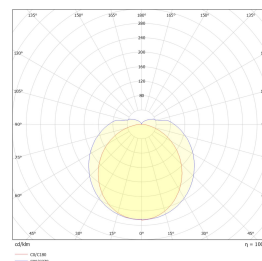

Mir 300mm 5W 400lm 3000K dim

Elnr.: 3306753

MIR LED list tilkobles 230V direkte. Strålevinkel 120°. Lyslisten er dimbar, og kan seriekobles opptil 10 enheter og fremdeles bevare jevnt lys i hele kjeden uten brudd. Integrerte skjøtestykker. 10 cm tilkoblingsledning og 2 stk. festklips medfølger. Diverse tilbehør som tilkoblingsboks, ledningsskjøter, lysende hjørner etc finnes. Dimmes flimmerfritt helt ned med tilpasset fasesnitt dimmer. Klasse I. IP20.

Teknisk data

Spenning (V)	230
Effekt (W)	5
Lumen/Watt (lm)	80
Lysstyrke (lm)	400
Fargetemperatur (K)	3000
Fargegjengivelse (Ra)	90
SDCM	3

Utførelse

Farge	Sølv
RAL-kode	9006 - Sølv
Materiale	Aluminium
IP klasse	20
Lyskilde	LED
Isolasjonsklasse	I
Dimbar	Ja
Levetid L70B50 Ta25°	50.000
Levetid L80B50 Ta25°	33.000
Energiklasse	G
Sokkel	LED
Montering	Utenpåliggende
Avdekningsmateriale	Opalisert plast
Dimmetype	Fasesnitt
Optikk	Diffusorlinse
Brannklasse D	Nei
DALI	Nei
Hurtigkobling	Ja