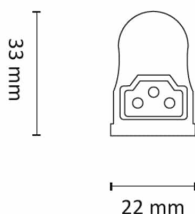

Mir 600mm 10W 700lm 3000K dim

Elnr.: 3306752

MIR LED list tilkobles 230V direkte. Strålevinkel 120°. Lyslisten er dimbar, og kan seriekobles opptil 10 enheter og fremdeles bevare jevnt lys i hele kjeden uten brudd. Integrerte skjøtestykker. 10 cm tilkoblingsledning og 2 stk. festeklips medfølger. Diverse tilbehør som tilkoblingsboks, ledningsskjøter, lysende hjørner etc finnes. Dimmes flimmerfritt helt ned med tilpasset fasesnitt dimmer. Klasse I. IP20.

Teknisk data

Spenning (V)	230
Effekt (W)	10
Lumen/Watt (lm)	70
Lysstyrke (lm)	700
Fargetemperatur (K)	3000
Fargegjengivelse (Ra)	90
SDCM	3

Utførelse

Farge	Sølv
RAL-kode	9006 - Sølv
Materiale	Aluminium
IP klasse	20
Lyskilde	LED
Isolasjonsklasse	I
Dimbar	Ja
Levetid L70B50 Ta25°	50.000
Energiklasse	F
Integrert/ekstern driver	Integrert
Sokkel	LED
Montering	Utenpåliggende
Avdekningsmateriale	Opalisert plast
Dimmetype	Fasesnitt
Optikk	Diffusorlinse
Brannklasse D	Nei
DALI	Nei
Hurtigkobling	Ja

Mir 600mm 10W 700lm 3000K dim

Elnr.: 3306752

Antall poler	3
Utforming	Rektangulær
Lysfordeling	Ekstremt bredstrålende >80gr
Utstrålingsvinkel (°)	120
Produktfamilie	Mir
Bruksområde	Skole/klasserom, Hotell og næring, Interiør/Innen

Dimensjoner

Lengde (mm)	600
Høyde (mm)	33
Bredde (mm)	22

Tilbehør

3306760	Mir Skjøtekabel 0,5m	
3306757	Mir Tilkoblingsledning 1m	
3306765	Mir L- høyre	
3306764	Mir L- venstre	
3306761	Mir Skjøtekabel 1m	
3306767	Mir Tilkoblingsledning 0,3m	
3306766	Mir Koblingsboks	
3306756	Mir Skjøtekabel fleksibel 0,1m	