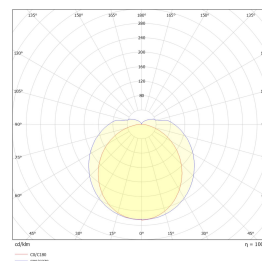

Mir 600mm 10W 700lm 3000K dim

Elnr.: 3306752

MIR LED list tilkobles 230V direkte. Strålevinkel 120°. Lyslisten er dimbar, og kan seriekobles opptil 10 enheter og fremdeles bevare jevnt lys i hele kjeden uten brudd. Integrerte skjøtestykker. 10 cm tilkoblingsledning og 2 stk. festeklips medfølger. Diverse tilbehør som tilkoblingsboks, ledningsskjøter, lysende hjørner etc finnes. Dimmes flimmerfritt helt ned med tilpasset fasesnitt dimmer. Klasse I. IP20.

Teknisk data

Spenning (V)	230
Effekt (W)	10
Lumen/Watt (lm)	70
Lysstyrke (lm)	700
Fargetemperatur (K)	3000
Fargegjengivelse (Ra)	90
SDCM	3

Utførelse

Farge	Sølv
RAL-kode	9006 - Sølv
Materiale	Aluminium
IP klasse	20
Lyskilde	LED
Isolasjonsklasse	I
Dimbar	Ja
Levetid L70B50 Ta25°	50.000
Energiklasse	F
Integrert/ekstern driver	Integrert
Sokkel	LED
Montering	Utenpåliggende
Avdekningsmateriale	Opalisert plast
Dimmetype	Fasesnitt
Optikk	Diffusorlinse
Brannklasse D	Nei
DALI	Nei
Hurtigkobling	Ja

Mir 600mm 10W 700lm 3000K dim

Elnr.: 3306752

Antall poler	3
Utforming	Rektangulær
Lysfordeling	Ekstremt bredstrålende >80gr
Utstrålingsvinkel (°)	120
Produktfamilie	Mir
Bruksområde	Skole/klasserom, Hotell og næring, Interiør/Innen