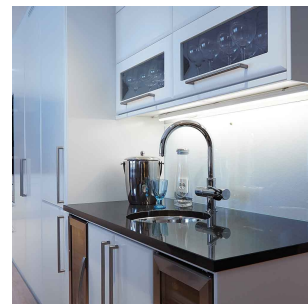

Mir 600mm 10W 700lm 3000K dim

Elnr.: 3306752

MIR LED list tilkobles 230V direkte. Strålevinkel 120°. Lyslisten er dimbar, og kan seriekobles opptil 10 enheter og fremdeles bevare jevnt lys i hele kjeden uten brudd. Integrerte skjøtestykker. 10 cm tilkoblingsledning og 2 stk. festeklips medfølger. Diverse tilbehør som tilkoblingsboks, ledningsskjøter, lysende hjørner etc finnes. Dimmes flimmerfritt helt ned med tilpasset fasesnitt dimmer. Klasse I. IP20.