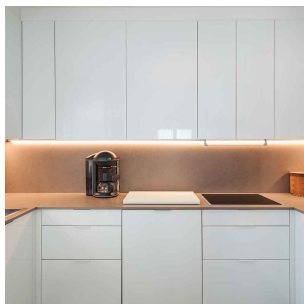

Mir 600mm 10W 700lm 3000K dim

Elnr.: 3306752

MIR LED list tilkobles 230V direkte. Strålevinkel 120°. Lyslisten er dimbar, og kan seriekobles opptil 10 enheter og fremdeles bevare jevnt lys i hele kjeden uten brudd. Integrerte skjøtestykker. 10 cm tilkoblingsledning og 2 stk. festeklips medfølger. Diverse tilbehør som tilkoblingsboks, ledningsskjøter, lysende hjørner etc finnes. Dimmes flimmerfritt helt ned med tilpasset fasesnitt dimmer. Klasse I. IP20.