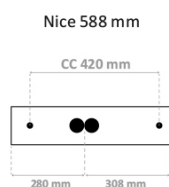

Nice 10W 1030lm Dim 2700K Hvit

Elnr.: 3305891

Speilarmatur som leveres i to utgaver, med og uten stikkontakt. Utskiftbar LED-modul med hurtigkobling for enkel demontering. Jevnt belyst skjerm og høy fargegjengivelse. Klasse I, IP44.

Teknisk data

Spenning (V)	230
Effekt (W)	10
Lumen/Watt (lm)	103
Lysstyrke (lm)	1030
Fargetemperatur (K)	2700
Fargegjengivelse (Ra)	80
SDCM	3
Antall armaturer B 10A	30
Antall armaturer C 10A	50
Antall armaturer B 16A	48
Antall armaturer C 16A	82
Min. omgivelsestemperatur (°C)	-20
Max. omgivelsestemperatur (°C)	+50

Utførelse

Farge	Hvit
RAL-kode	9016 - Hvit
Materiale	Aluminium
IP klasse	44
Lyskilde	LED
Isolasjonsklasse	I
Dimbar	Ja
Levetid L80B50 Ta25°	100.000
Energiklasse	E
Integrert/ekstern driver	Integrert
Sokkel	LED
Montering	Utenpåliggende
Avdekningsmateriale	Opalisert plast
Dimmetype	Fasesnitt/Faseavsnitt

Dimensjoner

Lengde (mm)	588
Høyde (mm)	81
Bredde (mm)	60

Tilbehør

3305885 Skjerm For Nice 10W 1030lm uten stikk

Vedlikehold

Produktet rengjøres ved å tørke over med en fuktig microfiberklut. Evt. vann/såperester fjernes med en ren microfiberklut.