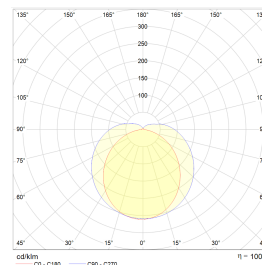

Teknisk data

Spenning (V)	230
Effekt (W)	10
Lumen/Watt (lm)	103
Lysstyrke (lm)	1030
Fargetemperatur (K)	2700
Fargegjengivelse (Ra)	80
SDCM	3
Antall armaturer B 10A	30
Antall armaturer C 10A	50
Antall armaturer B 16A	48
Antall armaturer C 16A	82
Min. omgivelsestemperatur (°C)	-20
Max. omgivelsestemperatur (°C)	+50

Dimensjoner

Lengde (mm)	588
Høyde (mm)	81
Bredde (mm)	60

Tilbehør

3305885 Skjerm For Nice 10W 1030lm uten stikk

Vedlikehold

Produktet rengjøres ved å tørke over med en fuktig microfiberklut. Evt. vann/såperester fjernes med en ren microfiberklut.