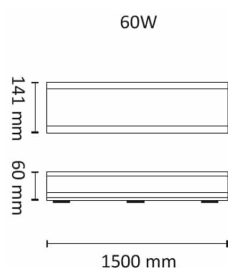

Teknisk data

Spenning (V)	230
Effekt (W)	54
Lumen/Watt (lm)	119
Lysstyrke (lm)	6400
Fargetemperatur (K)	3000
Fargegjengivelse (Ra)	80
SDCM	3
Driver størrelse (mA)	420
Antall armaturer B 10A	10
Antall armaturer C 10A	20
Antall armaturer B 16A	16
Antall armaturer C 16A	32
Min. omgivelsestemperatur (°C)	-20
Max. omgivelsestemperatur (°C)	+40
Erstatning 1-1	Lysrør T5 2x58W, Lysrør T8 2x49W

Utførelse

Farge	Hvit
RAL-kode	9016 - Hvit
Materiale	Stål
IP klasse	44
Lyskilde	LED
Isolasjonsklasse	I
Dimbar	Nei

Seal 1500 54W 6400lm 3000K IP44

Elnr.: 3366070

Levetid L70B50 Ta25°	150.000
Levetid L70B10 Ta25°	125.000
Levetid L80B50 Ta25°	100.000
Levetid L80B10 Ta25°	65.000
Levetid L90B50 Ta25°	50.000
Levetid L90B10 Ta25°	26.000
Energiklasse	E
Integrert/ekstern driver	Integrert
Sokkel	LED
Montering	Utenpåliggende
Avdekningsmateriale	Opalisert plast
Dimmetype	-
Optikk	Linse
Brannklasse D	Nei
DALI	Nei
Hurtigkobling	Nei
Kan monteres i isolasjon	Nei
Antall poler	3
Integrert sensor	Nei
Lysfordeling	Ekstremt bredstrålende >80gr
Utstrålingsvinkel (°)	120
Integrert batteripakke	Nei
Funksjonalitet	Av/På
Produktfamilie	Seal
Bruksområde	Trapp og korridor, Bad og våtrom, Industri, Bod/l

Dimensjoner

Lengde (mm)	1500
Høyde (mm)	60
Bredde (mm)	141

Tilbehør

Seal 60W Skjerm

Vedlikehold

Produktet rengjøres ved å tørke over med en fuktig microfiberklut. Evt. vann/såperester fjernes med en ren microfiberklut.