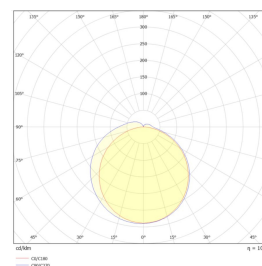

Teknisk data

Spenning (V)	230
Effekt (W)	54
Lumen/Watt (lm)	119
Lysstyrke (lm)	6400
Fargetemperatur (K)	3000
Fargegjengivelse (Ra)	80
SDCM	3
Driver størrelse (mA)	420
Antall armaturer B 10A	10
Antall armaturer C 10A	20
Antall armaturer B 16A	16
Antall armaturer C 16A	32
Min. omgivelsestemperatur (°C)	-20
Max. omgivelsestemperatur (°C)	+40
Erstatning 1-1	Lysrør T5 2x58W, Lysrør T8 2x49W