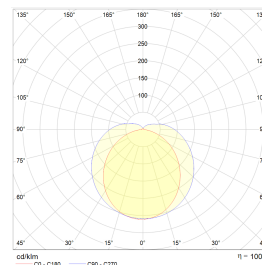

Teknisk data

Spenning (V)	230
Effekt (W)	7
Lumen/Watt (lm)	145
Lysstyrke (lm)	1030
Fargetemperatur (K)	3000
Fargegjengivelse (Ra)	80
SDCM	3
Driver størrrelse (mA)	220
Antall armaturer B 10A	30
Antall armaturer C 10A	50
Antall armaturer B 16A	48
Antall armaturer C 16A	82
Min. omgivelsestemperatur (°C)	-20
Max. omgivelsestemperatur (°C)	+50