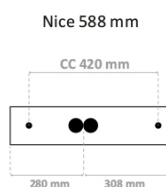

Nice 7W 1030lm 3000K Hvit med stikk

Elnr.: 3306398

Speilarmatur som leveres i to utgaver, med og uten stikkontakt. Utskiftbar LED-modul med hurtigkobling for enkel demontering. Jevnt belyst skjerm og høy fargegjengivelse. Klasse I, IP44..

Teknisk data

Spenning (V)	230
Effekt (W)	7
Lumen/Watt (lm)	145
Lysstyrke (lm)	1030
Fargetemperatur (K)	3000
Fargegjengivelse (Ra)	80
SDCM	3
Driver størrrelse (mA)	220
Antall armaturer B 10A	30
Antall armaturer C 10A	50
Antall armaturer B 16A	48
Antall armaturer C 16A	82
Min. omgivelsestemperatur (°C)	-20
Max. omgivelsestemperatur (°C)	+50

Utførelse

Farge	Hvit
RAL-kode	9016 - Hvit
Materiale	Aluminium
IP klasse	44
Lyskilde	LED
Isolasjonsklasse	I
Dimbar	Nei
Levetid L80B50 Ta25°	100.000
Energiklasse	E
Integrert/ekstern driver	Integrert
Montering	Utenpåliggende
Avdekningsmateriale	Opalisert plast
Dimmetype	-

Dimensjoner

Lengde (mm)	588
Høyde (mm)	81
Bredde (mm)	60

Tilbehør

Vedlikehold

Produktet rengjøres ved å tørke over med en fuktig microfiberklut. Evt. vann/såperester fjernes med en ren microfiberklut.

Retur / Deponi