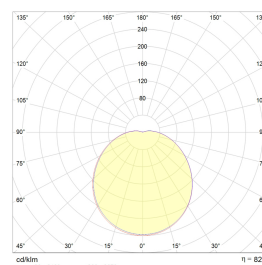

EcoLED: grunnlys, 0/25%/50%. Sensorvariant med HFsensord, instillbar. Mål: Ø283 mm.

EcoLED Maxi: Kan stilles i tre ulike lysstyrker 2000/1500/1000 lumen.Mål: Ø380 mm.

Teknisk data

Spenning (V)	230
Effekt (W)	19
Lumen/Watt (lm)	105
Lysstyrke (lm)	2000
Fargetemperatur (K)	3000
Fargegjengivelse (Ra)	80
SDCM	3
Driver størrelse (mA)	360
Antall armaturer B 10A	25
Antall armaturer C 10A	41
Antall armaturer B 16A	39
Antall armaturer C 16A	66
Min. omgivelsestemperatur (°C)	-20
Max. omgivelsestemperatur (°C)	+40