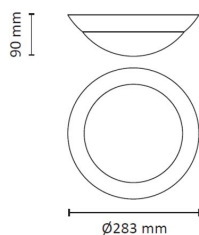

Sensorvariantene har innstillinger for grunnlys, etterlystid, følsomhet og dagslysbegrensning.3000K. Hvit.EcoLED: grunnlys, 0/25%/50%. Sensorvariant med HFSensor, instillbar. Mål: Ø283 mm.EcoLED Maxi: Kan stilles i tre ulike lysstyrker 2000/1500/1000 lumen.Mål: Ø380 mm.

Teknisk data

Spenning (V)	230
Effekt (W)	6,5
Lumen/Watt (lm)	92
Lysstyrke (lm)	600
Fargetemperatur (K)	3000
Fargegjengivelse (Ra)	80
SDCM	3
Antall armaturer B 10A	43
Antall armaturer C 10A	86
Antall armaturer B 16A	69
Antall armaturer C 16A	138
Min. omgivelsestemperatur (°C)	-20
Max. omgivelsestemperatur (°C)	+40

Dimensjoner

Høyde (mm)	90
Diameter (mm)	283

Tilbehør

3305880

Skjerm EcoLED 600/900lm

Vedlikehold

Produktet rengjøres ved å tørke over med en fuktig microfiberklut. Evt. vann/såperester fjernes med en ren microfiberklut.