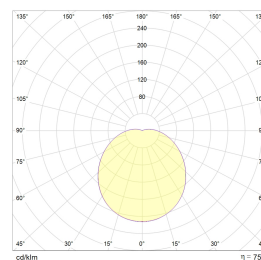

Sensorvariantene har innstillinger for grunnlys, etterlystid, følsomhet og dagslysbegrensning.3000K. Hvit.EcoLED: grunnlys, 0/25%/50%. Sensorvariant med HFSensor, instillbar. Mål: Ø283 mm.EcoLED Maxi: Kan stilles i tre ulike lysstyrker 2000/1500/1000 lumen.Mål: Ø380 mm.

Teknisk data

Spenning (V)	230
Effekt (W)	6,5
Lumen/Watt (lm)	92
Lysstyrke (lm)	600
Fargetemperatur (K)	3000
Fargegjengivelse (Ra)	80
SDCM	3
Antall armaturer B 10A	43
Antall armaturer C 10A	86
Antall armaturer B 16A	69
Antall armaturer C 16A	138
Min. omgivelsestemperatur (°C)	-20
Max. omgivelsestemperatur (°C)	+40