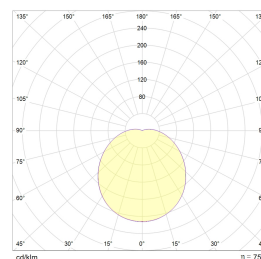

## Teknisk data

Spenning (V)	230
Effekt (W)	5,5
Lumen/Watt (lm)	109
Lysstyrke (lm)	600
Fargetemperatur (K)	3000
Fargegjengivelse (Ra)	80
SDCM	3
Driver størrelse (mA)	96
Antall armaturer B 10A	43
Antall armaturer C 10A	86
Antall armaturer B 16A	69
Antall armaturer C 16A	138
Min. omgivelsestemperatur (°C)	-20
Max. omgivelsestemperatur (°C)	+40

## Dimensjoner

Høyde (mm)	90
Diameter (mm)	283