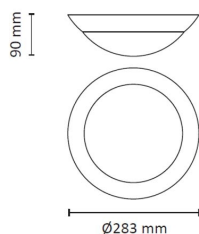

## Teknisk data

Spenning (V)	230
Effekt (W)	5,5
Lumen/Watt (lm)	109
Lysstyrke (lm)	600
Fargetemperatur (K)	3000
Fargegjengivelse (Ra)	80
SDCM	3
Driver størrelse (mA)	96
Antall armaturer B 10A	43
Antall armaturer C 10A	86
Antall armaturer B 16A	69
Antall armaturer C 16A	138
Min. omgivelsestemperatur (°C)	-20
Max. omgivelsestemperatur (°C)	+40

## Dimensjoner

Høyde (mm)	90
Diameter (mm)	283