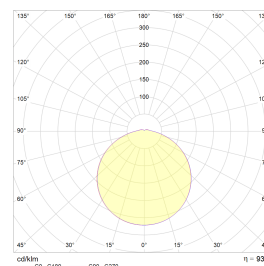

## Teknisk data

Spenning (V)	230
Effekt (W)	15
Lumen/Watt (lm)	107
Lysstyrke (lm)	1600
Fargetemperatur (K)	3000
Fargegjengivelse (Ra)	80
SDCM	3
Driver størrelse (mA)	350
Antall armaturer B 10A	26
Antall armaturer C 10A	44
Antall armaturer B 16A	42
Antall armaturer C 16A	71
Min. omgivelsestemperatur (°C)	-20
Max. omgivelsestemperatur (°C)	+40

## Dimensjoner

Høyde (mm)	100
Diameter (mm)	340