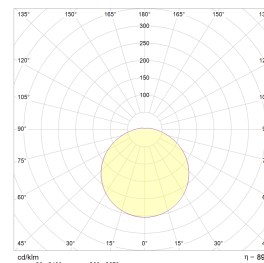

## Teknisk data

Spenning (V)	230
Effekt (W)	25
Lumen/Watt (lm)	128
Lysstyrke (lm)	3200
Fargetemperatur (K)	3000
Fargegjengivelse (Ra)	80
SDCM	3
Driver størrrelse (mA)	510
Antall armaturer B 10A	14
Antall armaturer C 10A	24
Antall armaturer B 16A	23
Antall armaturer C 16A	39
Min. omgivelsestemperatur (°C)	-20
Max. omgivelsestemperatur (°C)	+40

## Dimensjoner

Høyde (mm)	107
Diameter (mm)	400