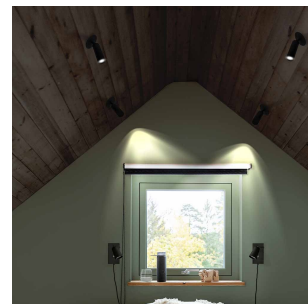

Gyro Spot 9W 570lm 2700K Hvit

Elnr.: 3221550

Dimbar spot/downlight med plate/fjærer for montering delvis innfelt. Kan vrís og tiltes i alle retninger. Et ypperlig produkt for bruk i skråhimlinger eller der man ønsker å rette lyset for å belyse objekter.

Platen mot tak gjør det mulig å bytte ut eksisterende standard downlight (Ø76-84mm), med et mer spennende uttrykk. Rent design med kompakte dimensjoner. Utførelse i pulverlakkert aluminium. Fargetemperaturer 2700K, 3000K eller WarmDim(3000-2200K). Hulltak: 76-84mm.