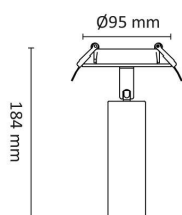

Teknisk data

Spenning (V)	230
Effekt (W)	9
Lumen/Watt (lm)	63
Lysstyrke (lm)	570
Fargetemperatur (K)	3000
Fargegjengivelse (Ra)	90
SDCM	3
Driver størrelse (mA)	230
Min. omgivelsestemperatur (°C)	-20
Max. omgivelsestemperatur (°C)	+50

Utførelse

Farge	Hvit
RAL-kode	9003 - Signal/Matt Hvit
Materiale	Aluminium
IP klasse	20
Lyskilde	LED
Isolasjonsklasse	II
Dimbar	Ja
Levetid L70B50 Ta25°	120.000
Levetid L80B50 Ta25°	80.000
Energiklasse	G
Integrert/ekstern driver	Ekstern
Sokkel	LED
Montering	Innfelt