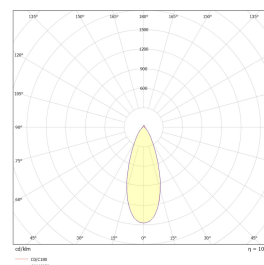

Teknisk data

Spenning (V)	230
Effekt (W)	9
Lumen/Watt (lm)	63
Lysstyrke (lm)	570
Fargetemperatur (K)	3000
Fargegjengivelse (Ra)	90
SDCM	3
Driver størrelse (mA)	230
Min. omgivelsestemperatur (°C)	-20
Max. omgivelsestemperatur (°C)	+50

Utførelse

Farge	Hvit
RAL-kode	9003 - Signal/Matt Hvit
Materiale	Aluminium
IP klasse	20
Lyskilde	LED
Isolasjonsklasse	II
Dimbar	Ja
Levetid L70B50 Ta25°	120.000
Levetid L80B50 Ta25°	80.000
Energiklasse	G
Integrert/ekstern driver	Ekstern
Sokkel	LED
Montering	Innfelt