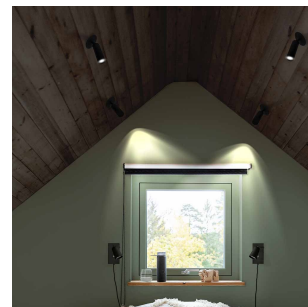

# Gyro Spot 9W 570lm 3000K Hvit

Elnr.: 3221552

Dimbar spot/downlight med plate/fjærer for montering delvis innfelt. Kan vris og tiltes i alle retninger. Et ypperlig produkt for bruk i skråhimlinger eller der man ønsker å rette lyset for å belyse objekter.