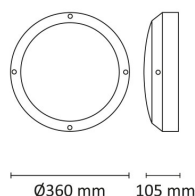

Teknisk data

Spenning (V)	230
Effekt (W)	15
Lumen/Watt (lm)	87
Lysstyrke (lm)	1300
Fargetemperatur (K)	3000
Fargegjengivelse (Ra)	80
SDCM	4
Driver størrelse (mA)	300
Antall armaturer B 10A	26
Antall armaturer C 10A	44
Antall armaturer B 16A	42
Antall armaturer C 16A	71

Utførelse

Farge	Sort
Materiale	Aluminium
IP klasse	65
Lyskilde	LED
Isolasjonsklasse	I
Dimbar	Nei
Levetid L70B50 Ta25°	103.000
Levetid L80B50 Ta25°	65.000
IK-klasse	10
Integrert/ekstern driver	Integrert
Sokkel	LED
Montering	Utenpåliggende
Avdekningsmateriale	Opalisert plast

Dimensjoner

Høyde (mm)	105
Diameter (mm)	360

Tilbehør

Vedlikehold

Produktet rengjøres ved å tørke over med en fuktig microfiberklut. Evt. vann/såperester fjernes med en ren microfiberklut.

Retur / Deponi

Produktet er å betrakte som spesialavfall og skal leveres til godkjent avfallsdeponi. Leverandøren har avtale med returselskapet Renas AS.
