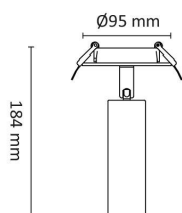

Gyro Spot 9W 570lm 3000K Sort

Elnr.: 3221553

Dimbar spot/downlight med plate/fjærer for montering delvis innfelt. Kan vris og tiltes i alle retninger. Et ypperlig produkt for bruk i skråhimlinger eller der man ønsker å rette lyset for å belyse objekter.

Platen mot tak gjør det mulig å bytte ut eksisterende standard downlight (Ø76-84mm), med et mer spennende uttrykk. Rent design med kompakte dimensjoner. Utførelse i pulverlakkert aluminium. Fargetemperaturer 2700K, 3000K eller WarmDim(3000-2200K). Hulltak: 76-84mm. Om man ønsker DALI-styring, så kan Gyro Spot benyttes sammen med DALI driveren 6614714.

Teknisk data

Spenning (V)	230
Effekt (W)	9
Lumen/Watt (lm)	63
Lysstyrke (lm)	570
Fargetemperatur (K)	3000
Fargegjengivelse (Ra)	90
SDCM	3
Driver størrelse (mA)	230
Min. omgivelsestemperatur (°C)	-20
Max. omgivelsestemperatur (°C)	+50

Dimensjoner

Lengde (mm)	184
Høyde (mm)	125
Bredde (mm)	47
Diameter (mm)	95
Hulldiameter (mm)	76-84
Dybde (mm)	35

Tilbehør

Dekorning Sort Gyro Spot/Rondell/Cylinderbar For WarmDi	
Dekorning Kobber Gyro Spot/Rondell/Cylinderbar 2700K	
Dekorning Gull Gyro Spot/Rondell/Cylinderbar 2700K	
Dekorning Sort Gyro Spot/Rondell/Cylinderbar For 2700K	