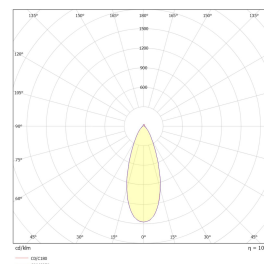

Platen mot tak gjør det mulig å bytte ut eksisterende standard downlight (Ø76-84mm), med et mer spennende uttrykk. Rent design med kompakte dimensjoner. Utførelse i pulverlakkert aluminium. Fargetemperaturer 2700K, 3000K eller WarmDim(3000-2200K). Hulltak: 76-84mm. Om man ønsker DALI-styring, så kan Gyro Spot benyttes sammen med DALI driveren 6614714.

Teknisk data

Spenning (V)	230
Effekt (W)	9
Lumen/Watt (lm)	63
Lysstyrke (lm)	570
Fargetemperatur (K)	3000
Fargegjengivelse (Ra)	90
SDCM	3
Driver størrelse (mA)	230
Min. omgivelsestemperatur (°C)	-20
Max. omgivelsestemperatur (°C)	+50