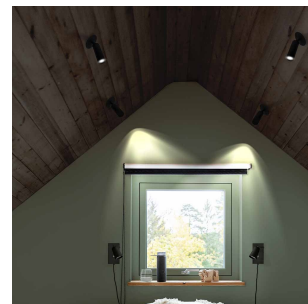

Gyro Spot 9W 570lm 3000K Sort

Elnr.: 3221553

Dimbar spot/downlight med plate/fjærer for montering delvis innfelt. Kan vris og tiltes i alle retninger. Et ypperlig produkt for bruk i skråhimlinger eller der man ønsker å rette lyset for å belyse objekter.

Platen mot tak gjør det mulig å bytte ut eksisterende standard downlight (Ø76-84mm), med et mer spennende uttrykk. Rent design med kompakte dimensjoner. Utførelse i pulverlakkert aluminium. Fargetemperaturer 2700K, 3000K eller WarmDim(3000-2200K). Hulltak: 76-84mm. Om man ønsker DALI-styring, så kan Gyro Spot benyttes sammen med DALI driveren 6614714.