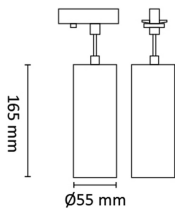

## Teknisk data

Spenning (V)	230
Effekt (W)	9
Lumen/Watt (lm)	53
Lysstyrke (lm)	475
Fargetemperatur (K)	3000-2000
Fargegjengivelse (Ra)	90
SDCM	3
Driver størrelse (mA)	200
Min. omgivelsestemperatur (°C)	-20
Max. omgivelsestemperatur (°C)	+45

## Utførelse

Farge	Hvit
RAL-kode	9003 - Signal/Matt Hvit
Materiale	Aluminium
IP klasse	20
Lyskilde	LED
Isolasjonsklasse	I
Dimbar	Ja
Levetid L70B50 Ta25°	120.000
Levetid L80B50 Ta25°	80.000
Energiklasse	G
Integrert/ekstern driver	Integrert
Sokkel	LED
Montering	Titan Skinne
Avdekningsmateriale	Klart glass
Dimmetype	Fasesnitt/Faseavsnitt

# Titan Twist R Pendel 9W 475lm WarmDim

Elnr.: 3221543

Optikk	Reflektor
Brannklasse D	Nei
DALI	Nei
Hurtigkobling	Nei
Antall poler	3
Utforming	Tube
Antall lyskilder	1
Lysfordeling	Mediumstrående 20-40gr
Utstrålingsvinkel (°)	40
Bruksområde	Fasade / effektbelysning

## Dimensjoner

Høyde (mm)	165
Diameter (mm)	55
Lengde på tilf. kabel (mm)	1000