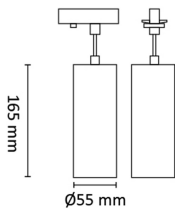

Ra>90. Dimbar til meget lavt nivå. Klasse II, IP20

Teknisk data

Spenning (V)	230
Effekt (W)	9
Lumen/Watt (lm)	64
Lysstyrke (lm)	575
Fargetemperatur (K)	2700
Fargegjengivelse (Ra)	90
SDCM	3
Driver størrelse (mA)	300
Min. omgivelsestemperatur (°C)	-20
Max. omgivelsestemperatur (°C)	+45

Utførelse

Farge	Sort
RAL-kode	9005 - Matt sort
Materiale	Aluminium
IP klasse	20
Lyskilde	LED
Isolasjonsklasse	I
Dimbar	Ja
Levetid L70B50 Ta25°	120.000
Levetid L80B50 Ta25°	80.000
Energiklasse	G
Integrert/ekstern driver	Integrert
Sokkel	LED
Montering	Titan Skinne
Avdekningsmateriale	Klart glass
Dimmetype	Fasesnitt/Faseavsnitt

Titan Twist R Pendel 9W 575lm 2700K Sort

Elnr.: 3221541

Optikk	Reflektor
Brannklasse D	Nei
DALI	Nei
Hurtigkobling	Nei
Antall poler	3
Utforming	Tube
Antall lyskilder	1
Lysfordeling	Mediumstrålende 20-40gr
Utstrålingsvinkel (°)	40
Bruksområde	Fasade / effektbelysning

Dimensjoner

Høyde (mm)	165
Diameter (mm)	55
Lengde på tilf. kabel (mm)	1000

Tilbehør

	Titan Twist Deco Ring Kobber	
	Titan Twist Deco Ring Gull	
	Titan Twist Deco Ring Sort	
3229405	Titan Track 3m Sort 240V	
3229400	Titan Track 1m Hvit 240V	
3229401	Titan Track 1m Sort 240V	
3229403	Titan Track 2m Sort 240V	
3229402	Titan Track 2m Hvit 240V	
3229404	Titan Track 3m Hvit 240V	