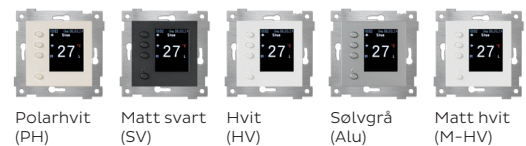

Termostat / Regulator

MTR Pro

Termostat/Regulator

MTR Pro viser nøyaktig temperatur/effekt i displayet og justeres enkelt med knappene

MTR Pro har mulighet for nattsenkfunksjon, frostsikring, ukesur og maksvogter funksjon for parkett beskyttelse

MTR Pro er en prosjektvinner med enkel brukergrensesnitt.

Fakta:

- ✓ Lettlest display som viser faktisk temp. i det rommet føleren er plassert
- ✓ Enkel i bruk
- ✓ Samme produkt endres enkelt fra termostat (°C) til regulator (%-vis)
- ✓ Frostsikring
- ✓ Barnesikring (tastelås)

Fargevalg

El.nr	Produktnavn	Farge	GTIN
5404545	MTR Pro, PH	Polarhvit	7071007011651
5404546	MTR Pro, Sv	Matt svart	7071007011668
5404547	MTR Pro, Hv	Hvit	7071007011675
5404548	MTR Pro, Alu	Sølvgrå	7071007011682
5404549	MTR Pro, M-HV	Matt hvit	7071007011699

SPENNING
230 VAC (+/- 10%) 50/60Hz

LAST
2300VA 2P, Kurssikring maks 16A

IP-GRAD
20

DIMENSJONER
Passer Elko RS, Elko Nordic,
Elko One i kombi, SG install

Produsert i Norge av CTM Lyng AS
Verkstedveien 19, 7125 Vanvikan
www.ctmlyng.no