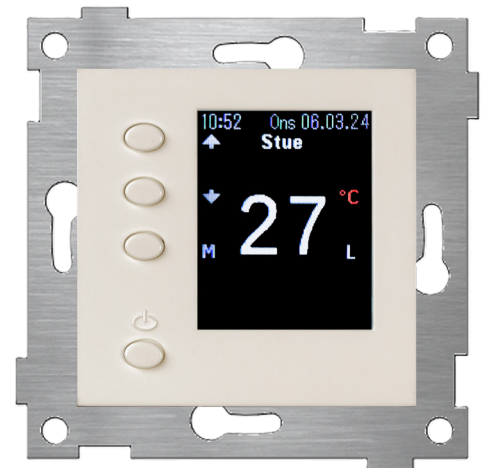

Termostat / Regulator

MTR Pro

Termostat/Regulator

MTR Pro viser nøyaktig temperatur/effekt i displayet og justeres enkelt med knappene

MTR Pro har mulighet for nattsenkfunksjon, frostsikring, ukesur og maksvogter funksjon for parkett beskyttelse

MTR Pro er en prosjektvinner med enkel brukergrensesnitt.

Fakta:

- ✓ Lettlest display som viser faktisk temp. i det rommet føleren er plassert
- ✓ Enkel i bruk
- ✓ Samme produkt endres enkelt fra termostat (°C) til regulator (%-vis)
- ✓ Frostsikring
- ✓ Barnesikring (tastelås)