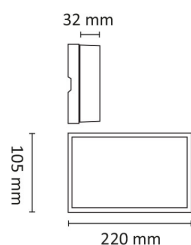

Edge 1x6W 335lm 2700K Sort

Elnr.: 3109785

Edge er en veggarmatur med tidløs design. Det blendingsfrie LED-lyset er utmerket for belysning av fasaden, terrassen og ved innganger i private og offentlige miljøer. God belysning gir et fint inntrykk. Edge har en veldig lavbyggende design der 1x6W lyser kun ned, mens 2x6W varianter lyser opp/ned. Doble kabelinnganger og hurtigkoblinger for viderekobling. Armaturstamme i aluminium. Leveres med veggfeste for åpen kabling. Med integrert dimbar driver. Klasse I, IP55.

Teknisk data

Spenning (V)	230
Effekt (W)	6
Lumen/Watt (lm)	57
Lysstyrke (lm)	335
Fargetemperatur (K)	2700
Fargegjengivelse (Ra)	80
SDCM	3
Driver størrrelse (mA)	300
Antall armaturer B 10A	30
Antall armaturer C 10A	50
Antall armaturer B 16A	48
Antall armaturer C 16A	82
Min. omgivelsestemperatur (°C)	-20
Max. omgivelsestemperatur (°C)	+45

Edge 1x6W 335lm 2700K Sort

Elnr.: 3109785

Sokkel	LED
Montering	Utenpåliggende
Avdekningsmateriale	Herdet glass
Dimmetype	Fasesnitt/Faseavsnitt
Optikk	Linse
Brannklasse D	Nei
DALI	Nei
Hurtigkobling	Nei
Antall poler	3
Utforming	Rektangulær
Integrert sensor	Nei
Lysfordeling	Symmetrisk
Utstrålingsvinkel (°)	120
Integrert batteripakke	Nei
Produktfamilie	Edge
Bruksområde	Trapp og korridor, Hotell og næring, Interiør/Inne

Dimensjoner

Lengde (mm)	215
Høyde (mm)	32
Bredde (mm)	105

Tilbehør

Edge 1 x 6 W sort kun hette-front

Vedlikehold

Produktet rengjøres ved å tørke over med en fuktig microfiberklut. Evt. vann/såperester fjernes med en ren microfiberklut.