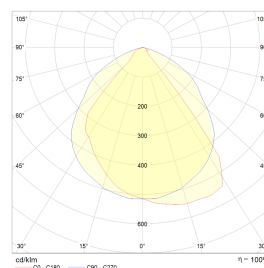

Edge 1x6W 335lm 2700K Sort

Elnr.: 3109785

Edge er en veggarmatur med tidløs design. Det blendingsfrie LED-lyset er utmerket for belysning av fasaden, terrassen og ved innganger i private og offentlige miljøer. God belysning gir et fint inntrykk. Edge har en veldig lavbyggende design der 1x6W lyser kun ned, mens 2x6W varianter lyser opp/ned. Doble kabelinnganger og hurtigkoblinger for viderekobling. Armaturstamme i aluminium. Leveres med veggfeste for åpen kabling. Med integrert dimbar driver. Klasse I, IP55.

Teknisk data

Spenning (V)	230
Effekt (W)	6
Lumen/Watt (lm)	57
Lysstyrke (lm)	335
Fargetemperatur (K)	2700
Fargegjengivelse (Ra)	80
SDCM	3
Driver størrrelse (mA)	300
Antall armaturer B 10A	30
Antall armaturer C 10A	50
Antall armaturer B 16A	48
Antall armaturer C 16A	82
Min. omgivelsestemperatur (°C)	-20
Max. omgivelsestemperatur (°C)	+45

Dimensjoner

Lengde (mm)	215
Høyde (mm)	32
Bredde (mm)	105

Tilbehør

Edge 1 x 6 W sort kun hette-front

Vedlikehold

Produktet rengjøres ved å tørke over med en fuktig microfiberklut. Evt. vann/såperester fjernes med en ren microfiberklut.