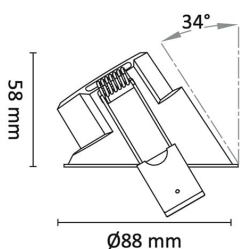

UniCone finnes i to størrelser, Unicone+ med hullmål 76mm og den nyere varianten Unicone 83 med hullmål 82-84mm, og har den samme lave byggehøyden som gjør at den passer i 48mm downlightkasser.

God fargegjengivelse med  $Ra > 95$ . Strålevinkel:  $40^\circ$  og  $36^\circ$  for asymmetrisk versjon. Dimbar til meget lavt nivå. Klasse II, IP44.

## Teknisk data

Spenning (V)	230
Effekt (W)	8
Lumen/Watt (lm)	88
Lysstyrke (lm)	700
Fargetemperatur (K)	3000
Fargegjengivelse (Ra)	90
SDCM	2
Driver størrelse (mA)	230
Min. omgivelsestemperatur (°C)	-20
Max. omgivelsestemperatur (°C)	+50

## Dimensjoner

Lengde (mm)	-
Høyde (mm)	58
Bredde (mm)	-
Diameter (mm)	88
Hulldiameter (mm)	83