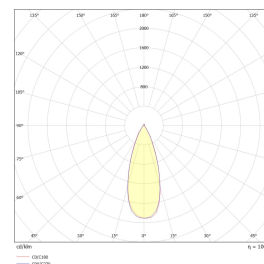

## Teknisk data

Spenning (V)	230
Effekt (W)	8
Lumen/Watt (lm)	88
Lysstyrke (lm)	700
Fargetemperatur (K)	3000
Fargegjengivelse (Ra)	90
SDCM	2
Driver størrelse (mA)	230
Min. omgivelsestemperatur (°C)	-20
Max. omgivelsestemperatur (°C)	+50

## Dimensjoner

Lengde (mm)	-
Høyde (mm)	58
Bredde (mm)	-
Diameter (mm)	88
Hulldiameter (mm)	83