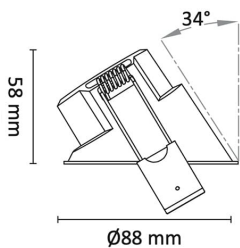

UniCone finnes i to størrelser, Unicone+ med hullmål 76mm og den nyere varianten Unicone 83 med hullmål 82-84mm, og har den samme lave byggehøyden som gjør at den passer i 48mm downlightkasser.

God fargegjengivelse med $Ra > 95$. Strålevinkel: 40° og 36° for asymmetrisk versjon. Dimbar til meget lavt nivå. Klasse II, IP44.

Teknisk data

Spenning (V)	230
Effekt (W)	8
Lumen/Watt (lm)	80
Lysstyrke (lm)	650
Fargetemperatur (K)	2700
Fargegjengivelse (Ra)	90
SDCM	2
Driver størrelse (mA)	230
Min. omgivelsestemperatur (°C)	-20
Max. omgivelsestemperatur (°C)	+50