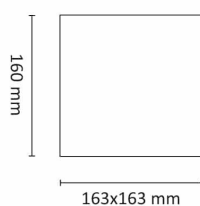

Kube Maxi 2x6W 700lm 3000K 2xStikk NL

Elnr.: 3100846

Kube Maxi er en dekorativ vegg Lampe for bruk utendørs. Dimbar med trinnløs justerbar lysfordeling opp/ned. Kvadratisk/Kube form med kompakte mål. Dobbel kabelinnføring på baksiden. Monteringsramme for bruk med utenpåliggende kabel medfølger. Kraftig bakstykke og armaturhus i aluminium. Låseskrue for skjerm. Lettmontert med god koblingsplass. Kube Maxi kommer i 3 varianter, uten stikkontakt, med 2 x stikk 16A m/jord og 2 uttak 16A m/jord og skumringsrelè. Separat tilkobling for lys/stikk. Klasse I, IP55..

Teknisk data

Spenning (V)	230
Effekt (W)	2x6
Lumen/Watt (lm)	58
Lysstyrke (lm)	700
Fargetemperatur (K)	3000
Fargegjengivelse (Ra)	80
SDCM	3
Driver størrrelse (mA)	350
Antall armaturer B 10A	30
Antall armaturer C 10A	50
Antall armaturer B 16A	48
Antall armaturer C 16A	82
Min. omgivelsestemperatur (°C)	-20
Max. omgivelsestemperatur (°C)	+45

Utførelse

Farge	Sort
RAL-kode	9005 - Matt sort
Materiale	Aluminium
IP klasse	55
Lyskilde	LED
Isolasjonsklasse	I
Dimbar	Nei
Levetid L70B50 Ta25°	100.000
Levetid L80B50 Ta25°	67.000
IK-klasse	08

Kube Maxi 2x6W 700lm 3000K 2xStikk NL

Dimensjoner

Lengde (mm)	163
Høyde (mm)	160
Bredde (mm)	163

Tilbehør

Vedlikehold

Produktet rengjøres ved å tørke over med en fuktig microfiberklut. Evt. vann/såperester fjernes med en ren microfiberklut.

Retur / Deponi