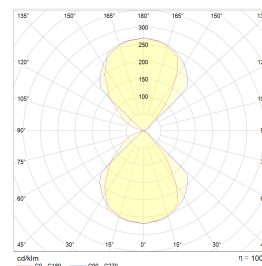

Kube Maxi 2x6W 700lm 3000K 2xStikk NL

Elnr.: 3100846

Kube Maxi er en dekorativ vegg Lampe for bruk utendørs. Dimbar med trinnløs justerbar lysfordeling opp/ned. Kvadratisk/Kube form med kompakte mål. Dobbel kabelinnføring på baksiden. Monteringsramme for bruk med utenpåliggende kabel medfølger. Kraftig bakstykke og armaturhus i aluminium. Låseskrue for skjerm. Lettmontert med god koblingsplass. Kube Maxi kommer i 3 varianter, uten stikkontakt, med 2 x stikk 16A m/jord og 2 uttak 16A m/jord og skumringsrelè. Separat tilkobling for lys/stikk. Klasse I, IP55..

Teknisk data

Spenning (V)	230
Effekt (W)	2x6
Lumen/Watt (lm)	58
Lysstyrke (lm)	700
Fargetemperatur (K)	3000
Fargegjengivelse (Ra)	80
SDCM	3
Driver størrrelse (mA)	350
Antall armaturer B 10A	30
Antall armaturer C 10A	50
Antall armaturer B 16A	48
Antall armaturer C 16A	82
Min. omgivelsestemperatur (°C)	-20
Max. omgivelsestemperatur (°C)	+45