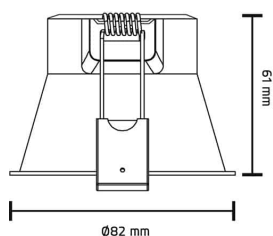

UniCone+ 9W 600lm WarmDim Sort

Elnr.: 3225524

Liten og kompakt LED-downlight med meget smal kant og dypt inntrukket lyskilde. Integrrert LED med PrismaCOB linseteknologi. Ra>95. Strålevinkel: 40°. Dimbar til meget lavt nivå. Unicone 83 kan leveres med DALI. Hullmål Ø: 76mm. Klasse II, IP44.

Teknisk data

Spenning (V)	230
Effekt (W)	9
Lumen/Watt (lm)	75
Lysstyrke (lm)	600
Fargetemperatur (K)	3000-2000
Fargegjengivelse (Ra)	95
SDCM	3
Driver størrelse (mA)	300
Min. omgivelsestemperatur (°C)	-20
Max. omgivelsestemperatur (°C)	+50

Dimensjoner

Lengde (mm)	-
Høyde (mm)	61
Bredde (mm)	-
Diameter (mm)	82
Hulldiameter (mm)	76

Tilbehør

Vedlikehold

Produktet rengjøres ved å tørke over med en fuktig microfiberklut. Evt. vann/såperester fjernes med en ren microfiberklut.