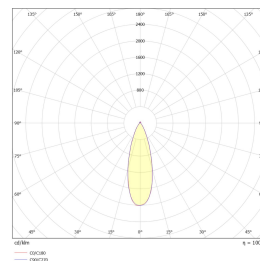

UniCone+ 9W 600lm WarmDim Sort

Elnr.: 3225524

Liten og kompakt LED-downlight med meget smal kant og dypt inntrukket lyskilde. Integrrert LED med PrismaCOB linseteknologi. Ra>95. Strålevinkel: 40°. Dimbar til meget lavt nivå. Unicone 83 kan leveres med DALI. Hullmål Ø: 76mm. Klasse II, IP44.

Teknisk data

Spenning (V)	230
Effekt (W)	9
Lumen/Watt (lm)	75
Lysstyrke (lm)	600
Fargetemperatur (K)	3000-2000
Fargegjengivelse (Ra)	95
SDCM	3
Driver størrelse (mA)	300
Min. omgivelsestemperatur (°C)	-20
Max. omgivelsestemperatur (°C)	+50