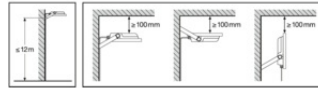

Den nevnte produktkoden beskriver den minste enheten som kan bestilles. En kartong kan inneholde ett eller flere enkeltprodukter. Når du legger inn en bestilling, vennligst oppgi antall kartonger som ønskes.

Ytterligere katalog informasjon

						230 Vac		
A	B	C	IP	IP	IP	C10A	B16A	C16A
69W	150	108	8.5	2x M8	0.045m²	25	40	41
100W	150	108	10.5	2x M8	0.075m²	6	5	9
133W	170	118	10.5	2x M8	0.085m²	4	4	7
167W	170	118	12.5	2x M10	0.105m²	4	4	7

Referanser / Linker

– For garanti se www.ledvance.no/garanti

ANSVARSKRIVELSE

Endres uten varsel. Sørg alltid for å bruke den nyeste versjonen.