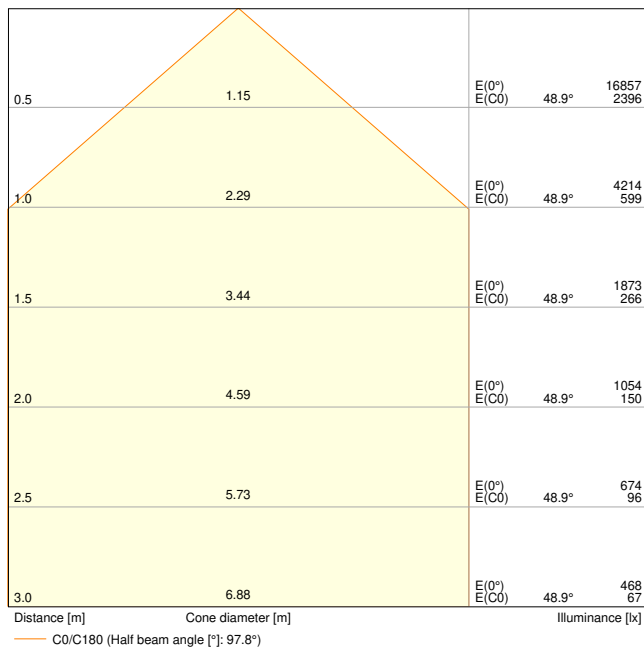

FL 100 P 69W 10KLM 840 PS SY100 BK