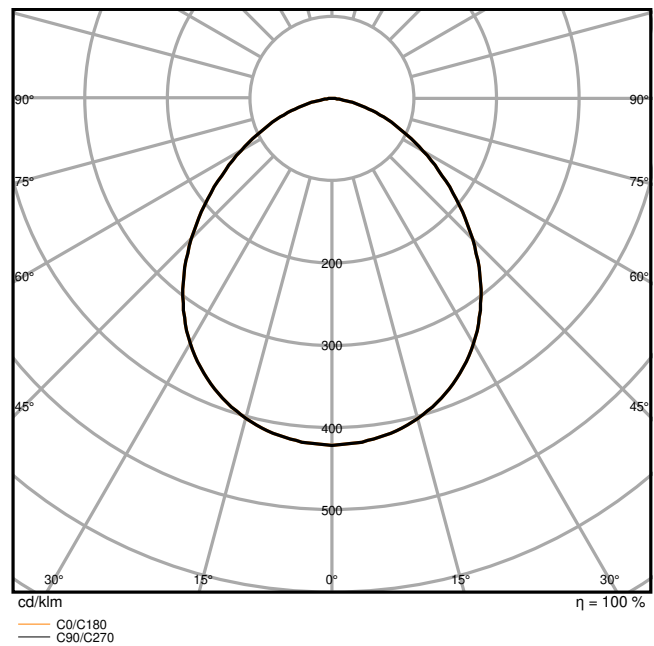

FL 100 P 69W 10KLM 840 PS SY100 BK