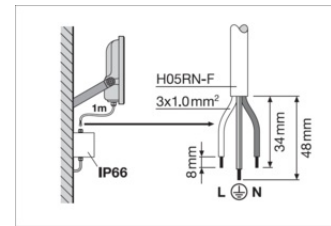

Den nevnte produktkoden beskriver den minste enheten som kan bestilles. En kartong kan inneholde ett eller flere enkeltprodukter. Når du legger inn en bestilling, vennligst oppgi antall kartonger som ønskes.

Ytterligere katalog informasjon

						230 Vac		
A	B	C	IP	IP	IP	C10A	B16A	C16A
69W	150	108	8.5	2x M8	0.045m²	25	40	41
100W	150	108	10.5	2x M8	0.075m²	6	5	9
133W	170	118	10.5	2x M8	0.085m²	4	4	7
167W	170	118	12.5	2x M10	0.105m²	4	4	7

Referanser / Linker

– For garanti se www.ledvance.no/garanti

ANSVARSKRIVELSE

Endres uten varsel. Sørg alltid for å bruke den nyeste versjonen.