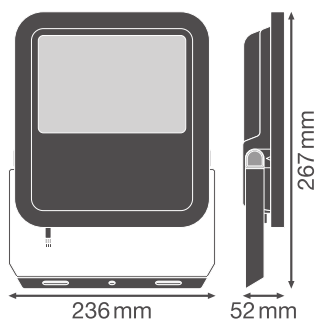

### Produktfunksjoner

- Høy lyseffekt: opptil 150 lm/W
- Beskyttelsestype: IP66
- Forhåndsinstallert, fleksibel 1 m kabel (H05RN-F), innpakket 3 x 1.0 mm<sup>2</sup> enkelt ledninger
- Reflektorbasert, symmetrisk lysdistribusjon med 100° x 100° strålevinkel
- Monteringsbrakett med 30° vinkel og bredt rotasjonsområde

## Fotometriske filer

Lysstrøm	10000 lm / 8000 lm
Lysutbytte	145 lm/W
Fargetemperatur	4000 K
Lysfarge (betegnelse)	Kjølig hvit
Fargegjengivelsesindeks Ra	80
Standardavvik av fargeavstemning	5 sdc <sub>m</sub>
Stroposkop effektverdi (SVM)	≤0.9
Fotobiologisk sikkerhetsgruppe i EN62778	RG1
Fotobiologisk sikkerhetsgruppe i EN62471	RG1
Utstrålingsvinkel	100 ° x 100 °

### DIMENSJONER & VEKT

Lengde	236,00 mm
Bredde	52,00 mm
Høyde	236,00 mm
Produktvekt	1712,00 g
Kabellengde	1000 mm

FL 100P SY100