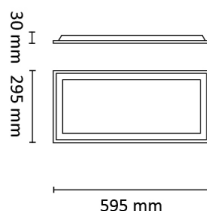

Teknisk data

Spenning (V)	230
Effekt (W)	20
Lumen/Watt (lm)	110
Lysstyrke (lm)	2150
Fargetemperatur (K)	3000-4000
Fargegjengivelse (Ra)	80
SDCM	3