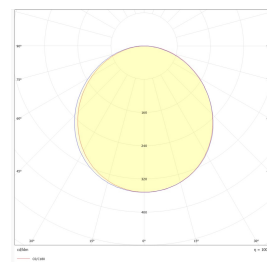

Teknisk data

Spenning (V)	230
Effekt (W)	20
Lumen/Watt (lm)	110
Lysstyrke (lm)	2150
Fargetemperatur (K)	3000-4000
Fargegjengivelse (Ra)	80
SDCM	3