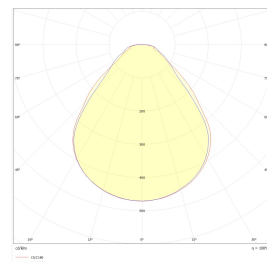

Teknisk data

Spenning (V)	230
Effekt (W)	35
Lumen/Watt (lm)	125
Lysstyrke (lm)	4375
Fargetemperatur (K)	3000-4000
Fargegjengivelse (Ra)	80
SDCM	3
Driver størrelse (mA)	900
Antall armaturer B 10A	15