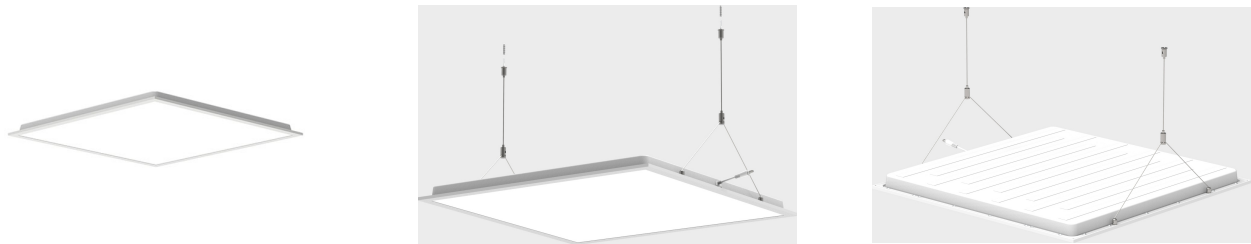

Square BL R600 4250lm 3000/4000K OP u

Elnr.: 3323855

I utformingen av Square BL LED Panel er det lagt vekt på god materialkvalitet, jevnt belyst frontplate og fleksible monteringsmetoder.

Square BL må komplementeres med driver. Se omfattende utvalg av drivere med on/off, faseavsnitt eller DALI2 nedenfor. Square BL Opal har god energieffektivitet på 120lm/W, og er fleksibelt siden det har fargetemperatur switch på 3000-3500-4000K.

Square BL 600x600 Opal egner seg godt til å erstatte eldre lysrør-armaturer som 4x18W T8 og 4x14W T5. Innfellings mål er 595x595x30mm. Ønskes den å benyttes som utenpåliggende armatur, bestilles 600x600 utenpåliggende ramme i tillegg (3348046). Armaturen vil da bygge 70mm ned fra tak.

Skal Square BL monteres i fast himling som for eksempel gips, bestilles det et sett med 4stk montasjeklips (3348048).

On/off:

6607300 Driver med påmontert 2m ledning/plugg

6607302 Driver med påmontert 3p Linect boks