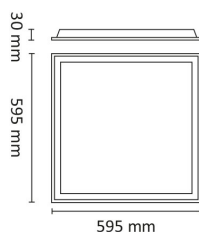

DALI2:

6607343 Driver med påmontert 5p Linect boks

Teknisk data

Spenning (V)	230
Effekt (W)	35
Lumen/Watt (lm)	120
Lysstyrke (lm)	4250
Fargetemperatur (K)	3000-4000
Fargegjengivelse (Ra)	80
SDCM	3
Driver størrrelse (mA)	1050
Antall armaturer B 10A	15
Antall armaturer C 10A	25