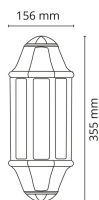

Beskyttelse

Isolasjonsklasse:

Klasse II

Energi og godkjenning

Inneholder lyskilde med energiklasse:

D

Breeam:

Oppfyller Hea 01 krav til flimмерfri belysning (In-Use: Hea 05)

Materialer og overflater

Materiale:

Aluminium

Farge:

Sort RAL 9004

Avskjermingens materiale:

UV-stabilisert polykarbonat

Montering/Tilkobling

Montering:

Utenpåliggende, Utendør

Tilkobling:

Hurtigklemme

Dimensjoner

Lengde (mm) L:

360

Bredde (mm) W:

156

Høyde (mm) H:

355

Vekt (kg) brutto/netto:

1.5 / 1.44

Forpakning

Forpakningsstørrelse (mm):

360 x 160 x 115