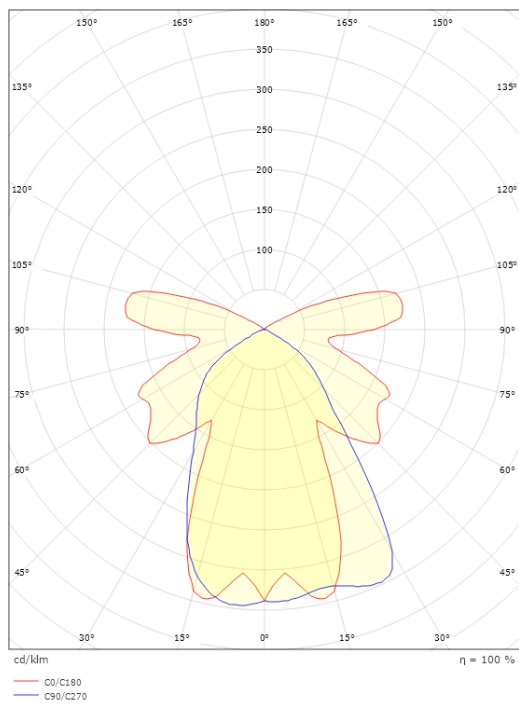

Om SG

Kontakt SG

SGs personvern- og
databeskyttelsesretningslinjene

Informasjonskapselpolicy

Mennesker og miljø

Åpenhetsloven

SG Armaturen AS

Skytterheia 25
N-4790 Lillesand
Norway

firmapost@sg-as.no

+47 37 500 300

SG Armaturen Copyright All Rights Reserved © 2017

Logg på