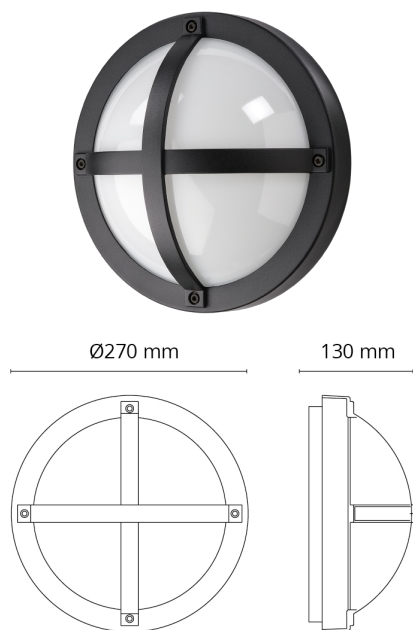

Utenpåliggende, Innendørs / Utendør

Tilkobling:

Hurtigklemme

Dimensjoner

Høyde (mm) H:

130

Diameter (mm) D:

270

Dybde (D):

130

Vekt (kg) brutto/netto:

2 / 1.706

Forpakning

Forpakkingsstørrelse (mm):

270 x 270 x 130

Om SG