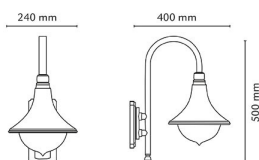

## Cornet Sort E27

El-nummer:  
3100349  
EAN:  
7021986145007  
SG artikkelnr:  
614500

	FDV
	Monteringsanvisning
	Last ned
	Spesifikasjonstekt

<b>Elektrisk</b>	
Watt:	Max 46W
Spenning:	220-240V
<b>Lysteknikk</b>	
Sokkel:	E27
Lyskilde inkludert:	Nei
Lysstråling:	Direkte
Optikk:	Plast klar
<b>Beskyttelse</b>	
Isolasjonsklasse:	Klasse II
<b>Energi og godkjenning</b>	
Breeam:	Oppfyller Hea 01 krav til flimмерfri belysning (In-Use: Hea 05)
<b>Materialer og overflater</b>	
Materiale:	Aluminium
Farge:	Sort RAL 9004
Avskjermingens materiale:	UV-stabilisert polykarbonat
<b>Montering/Tilkobling</b>	
Montering:	Utenpåliggende, Utendør
Tilkobling:	

**Dimensjoner**

Lengde (mm) L:	450
Bredde (mm) W:	240
Høyde (mm) H:	500
Dybde (D):	400
Vekt (kg) brutto/netto:	2.4 / 1.56

**Forpakning**

Forpakkingsstørrelse (mm):	490 x 410 x 260
----------------------------	-----------------