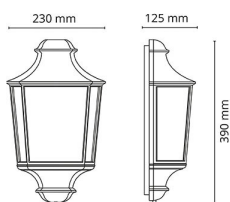

Avskjermings materiale:

UV-stabilisert polykarbonat

Montering/Tilkobling

Montering:

Utenpåliggende, Utendør

Tilkobling:

Hurtigklemme

Dimensjoner

Lengde (mm) L:

Bredde (mm) W:	390
Høyde (mm) H:	230
Dybde (D):	390
Vekt (kg) brutto/netto:	125
	2.076 / 1.74

Forpakning

Forpakningsstørrelse (mm):	395 x 240 x 135
----------------------------	-----------------