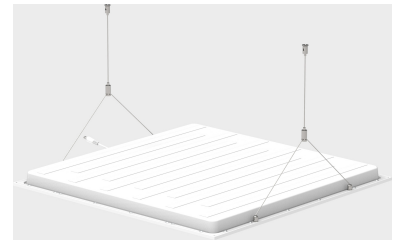

Square BL 300x1200x70mm Hvit Utenpål.

Elnr.: 3348049

Snap Frame for bruk til utenpåliggende montasje av Square BL

Utførelse

Farge	Hvit
Materiale	Termoplast
IP klasse	20
Montering	Utenpåliggende
Avdekningsmateriale	Opalisert plast
Utforming	Rektangulær
Utstrålingsvinkel (°)	120
Produktfamilie	Square BL
Bruksområde	Trapp og korridor, Skole/klasserom, Interiør/Inne

Dimensjoner

Lengde (mm)	1200
Høyde (mm)	70
Bredde (mm)	300

Tilbehør

Square BL R1200 4375lm 3000/4000K MP u/driver	
Square BL R1200 4375lm 3000/4000K MP LP2	
Square BL R1200 4375lm 3000/4000K MP LCT3p	
Square BL R1200 4375lm 3000/4000K MP DALI LCT5p	