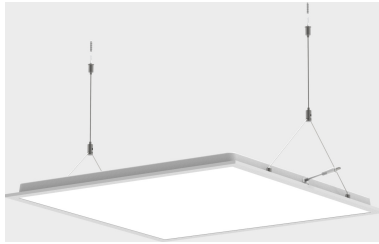

Square BL 300x1200x70mm Hvit Utenpål.

Elnr.: 3348049

Snap Frame for bruk til utenpåliggende montasje av Square BL

Utførelse

Farge	Hvit
Materiale	Termoplast
IP klasse	20
Montering	Utenpåliggende
Avdekningsmateriale	Opalisert plast
Utforming	Rektangulær
Utstrålingsvinkel (°)	120
Produktfamilie	Square BL
Bruksområde	Trapp og korridor, Skole/klasserom, Interiør/Inne

Dimensjoner

Lengde (mm)	1200
Høyde (mm)	70
Bredde (mm)	300

Tilbehør

Square BL R1200 4375lm 3000/4000K MP u/driver	
Square BL R1200 4375lm 3000/4000K MP LP2	
Square BL R1200 4375lm 3000/4000K MP LCT3p	
Square BL R1200 4375lm 3000/4000K MP DALI LCT5p	