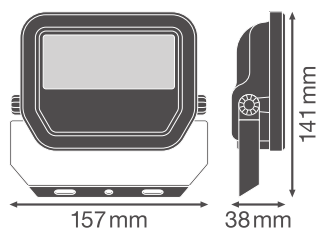

Produktfunksjoner

- Høy lyseffekt: opptil 145 lm/W
- Beskyttelsestype: IP66
- Forhåndsinstallert, fleksibel 1 m kabel (H05RN-F), innpakket 3 x 1.0 mm² enkelt ledninger
- Reflektorbasert, symmetrisk lysdistribusjon med 100° x 100° strålevinkel
- Monteringsbrakett med 30° vinkel og bredt rotasjonsområde

Fotometriske filer

Lysstrøm	2200 lm / 1465 lm
Lysutbytte	133 lm/W
Fargetemperatur	3000 K
Lysfarge (betegnelse)	Varmhvit
Fargegjengivelsesindeks Ra	80
Standardavvik av fargeavstemning	5 sdc _m
Stroposkop effektverdi (SVM)	≤0.9
Fotobiologisk sikkerhetsgruppe i EN62778	RG1
Fotobiologisk sikkerhetsgruppe i EN62471	RG1
Utstrålingsvinkel	100 ° x 100 °

FL 20 P 17W 2K4LM 830 PS SY100 BK

FL 20 P 17W 2K4LM 830 PS SY100 BK

DIMENSJONER & VEKT

Lengde	157,00 mm
Bredde	38,00 mm
Høyde	141,00 mm
Produktvekt	526,00 g
Kabellengde	1000 mm

FL 20 P SY100

MATERIALER & FARGER