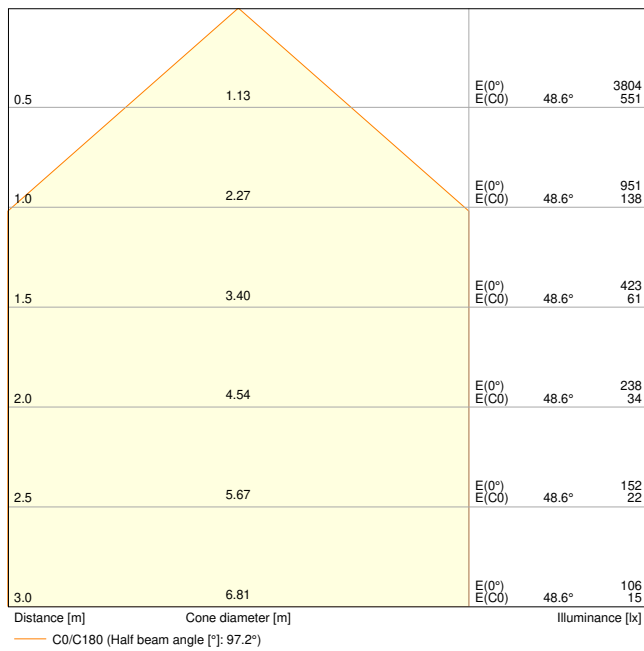

FL 20 P 17W 2K4LM 830 PS SY100 BK