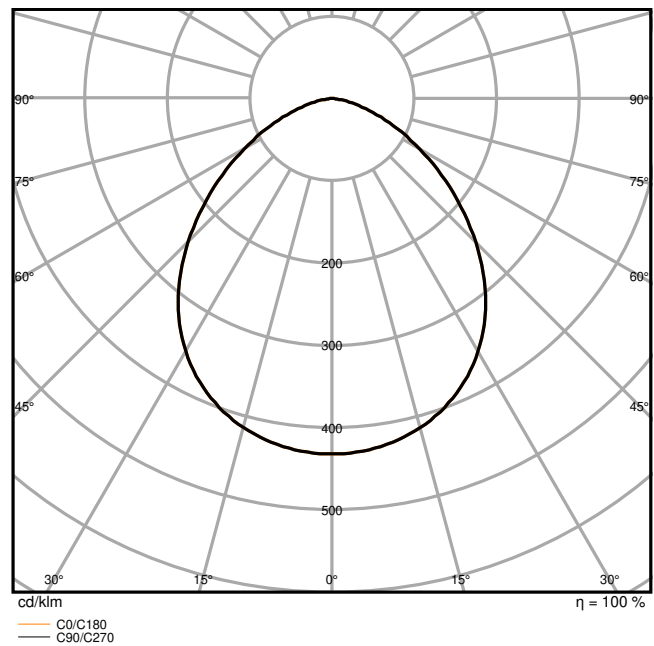

FL 20 P 17W 2K4LM 830 PS SY100 BK

FL 20 P 17W 2K4LM 830 PS SY100 BK

DIMENSJONER & VEKT

Lengde	157,00 mm
Bredde	38,00 mm
Høyde	141,00 mm
Produktvekt	526,00 g
Kabellengde	1000 mm

FL 20 P SY100

MATERIALER & FARGER