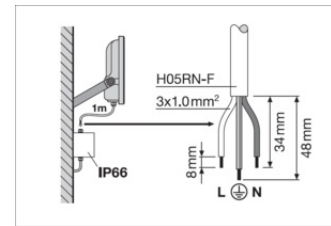

Den nevnte produktkode beskriver den minste enheten som kan bestilles. En kartong kan inneholde ett eller flere enkeltprodukter. Når du legger inn en bestilling, vennligst oppgi antall kartonger som ønskes.

YTTERLIGERE KATALOG INFORMASJON

				230Vac	
A	B	C	IP	C10A	C16A
8W	68	48	5.5	2x M4	78 98 125
17W	78	58	6.5	2x M5	81 100 131
41W	108	78	8.5	2x M6	40 50 64

Referanser / Linker

– For garanti se www.ledvance.no/garanti

ANSVARSRASKRIVELSE

Endres uten varsel. Sørg alltid for å bruke den nyeste versjonen.