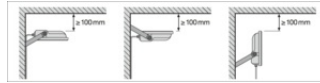

Den nevnte produktkode beskriver den minste enheten som kan bestilles. En kartong kan inneholde ett eller flere enkeltprodukter. Når du legger inn en bestilling, vennligst oppgi antall kartonger som ønskes.

YTTERLIGERE KATALOG INFORMASJON

				230Vac	
A	B	C	IP	C10A	C16A
8W	68	48	5.5	2x M4	78 98 125
17W	78	58	6.5	2x M5	81 100 131
41W	108	78	8.5	2x M6	40 50 64

Referanser / Linker

– For garanti se www.ledvance.no/garanti

ANSVARSRASKRIVELSE

Endres uten varsel. Sørg alltid for å bruke den nyeste versjonen.