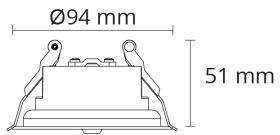

Montering/Tilkobling

Montering:

Innendørs

Tilkobling:

Hurtigklemme

Dimensjoner

Høyde (mm) H:

51

Diameter (mm) D:

94

Innfellingsdiameter (mm):

83

Vekt (kg) brutto/netto:

0.24 / 0.204

Forpakning

Forpakkingsstørrelse (mm):

100 x 100 x 85

Om SG

Kontakt SG

SGs personvern- og
databeskyttelsesretningslinjene

Informasjonskapselpolicy

Mennesker og miljø

Åpenhetsloven

SG Armaturen AS