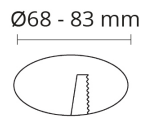

Om SG

Kontakt SG

SGs personvern- og
databeskyttelsesretningslinjene

Informasjonskapselpolicy

Mennesker og miljø

Åpenhetsloven

SG Armaturen AS

Skytterheia 25
N-4790 Lillesand
Norway

firmapost@sg-as.no

+47 37 500 300

SG Armaturen Copyright All Rights Reserved © 2017

Logg på