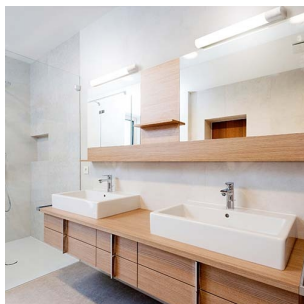

# Nice 10W 1030lm Dim 2700K Hvit med sti

Elnr.: 3305892

Speilarmatur som leveres i to utgaver, med og uten stikkontakt. Utskiftbar LED-modul med hurtigkobling for enkel demontering. Jevnt belyst skjerm og høy fargegjengivelse. Klasse I, IP44.