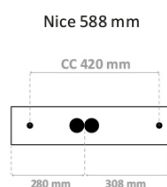

# Nice 10W 1030lm Dim 2700K Hvit med sti

Elnr.: 3305892

Speilarmatur som leveres i to utgaver, med og uten stikkontakt. Utskiftbar LED-modul med hurtigkobling for enkel demontering. Jevnt belyst skjerm og høy fargegjengivelse. Klasse I, IP44.

## Teknisk data

Spenning (V)	230
Effekt (W)	10
Lumen/Watt (lm)	103
Lysstyrke (lm)	1030
Fargetemperatur (K)	2700
Fargegjengivelse (Ra)	80
SDCM	3
Antall armaturer B 10A	30
Antall armaturer C 10A	50
Antall armaturer B 16A	48
Antall armaturer C 16A	82
Min. omgivelsestemperatur (°C)	-20
Max. omgivelsestemperatur (°C)	+50

## Utførelse

Farge	Hvit
Materiale	Aluminium
IP klasse	44
Lyskilde	LED
Isolasjonsklasse	I
Dimbar	Ja
Levetid L80B50 Ta25°	100.000
Integrert/ekstern driver	Integrert
Sokkel	LED
Montering	Utenpåliggende
Avdekningsmateriale	Opalisert plast
Dimmetype	Fasesnitt/Faseavsnitt
Optikk	Linse
DALI	Nei

## Dimensjoner

Lengde (mm)	588
Høyde (mm)	81
Bredde (mm)	60