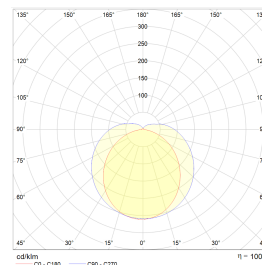

## Teknisk data

Spenning (V)	230
Effekt (W)	10
Lumen/Watt (lm)	103
Lysstyrke (lm)	1030
Fargetemperatur (K)	2700
Fargegjengivelse (Ra)	80
SDCM	3
Antall armaturer B 10A	30
Antall armaturer C 10A	50
Antall armaturer B 16A	48
Antall armaturer C 16A	82
Min. omgivelsestemperatur (°C)	-20
Max. omgivelsestemperatur (°C)	+50

## Dimensjoner

Lengde (mm)	588
Høyde (mm)	81
Bredde (mm)	60