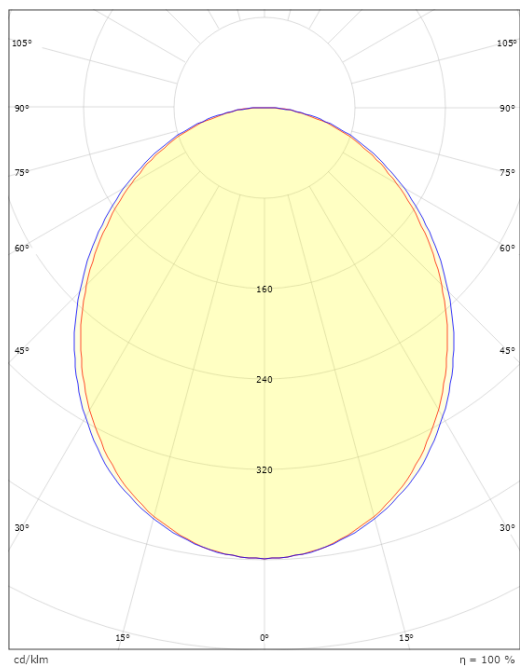

cd/km $\eta = 100\%$
— C0/C180
— C90/C270

Glare Evaluation According to UGR												
Ceiling		70	70	50	50	30	70	70	50	50	30	30
Table		30	30	20	20	20	50	50	30	30	20	20
Floor		20	20	20	20	20	20	20	20	20	20	20
Room Size		Viewing direction at right angles to the lamp axis					Viewing direction parallel to lamp axis					
x	y											
2H	2H	21.2	22.4	21.5	22.7	22.9	21.4	22.7	21.7	22.9	23.2	
	3H	22.7	23.8	23.0	24.1	24.4	22.9	24.1	23.3	24.4	24.6	
	4H	23.3	24.4	23.6	24.7	25.0	23.6	24.7	23.9	25.0	25.3	
	6H	23.8	24.8	24.2	25.1	25.5	24.1	25.1	24.5	25.4	25.8	
	8H	24.0	25.0	24.4	25.3	25.6	24.3	25.3	24.7	25.6	25.9	
4H	2H	21.8	22.9	22.2	23.2	23.5	22.0	23.1	22.4	23.4	23.7	
	3H	23.5	24.5	23.9	24.8	25.1	23.8	24.7	24.1	25.0	25.4	
	4H	24.3	25.1	24.7	25.5	25.9	24.6	25.4	25.0	25.7	26.1	
	6H	25.0	25.7	25.4	26.1	26.5	25.2	25.9	25.7	26.3	26.7	
	8H	25.2	25.9	25.6	26.3	26.7	25.5	26.1	25.9	26.5	27.0	
8H	2H	25.4	26.0	25.8	26.4	26.8	25.7	26.3	26.1	26.7	27.1	
	4H	24.6	25.3	25.1	25.7	26.1	24.9	25.5	25.3	25.9	26.4	
	6H	25.4	26.0	25.9	26.4	26.9	25.7	26.2	26.2	26.7	27.1	
	8H	25.8	26.3	26.3	26.7	27.2	26.0	26.5	26.5	27.0	27.5	
	12H	26.0	26.4	26.5	26.9	27.4	26.3	26.7	26.8	27.2	27.7	
12H	2H	24.7	25.3	25.1	25.7	26.2	24.9	25.5	25.3	25.9	26.4	
	4H	25.5	26.0	26.0	26.5	27.0	25.8	26.2	26.3	26.7	27.2	
	6H	25.9	26.3	26.4	26.8	27.3	26.2	26.6	26.7	27.0	27.6	
	8H	25.9	26.3	26.4	26.8	27.3	26.2	26.6	26.7	27.0	27.6	
	12H	25.9	26.3	26.4	26.8	27.3	26.2	26.6	26.7	27.0	27.6	

Om SG
Kontakt SG
SGs personvern- og
databeskyttelsesretningslinjene
Informasjonskapselpolicy
Mennesker og miljø
Åpenhetsloven
SG Armaturen AS
Skytterheia 25
N-4790 Lillesand
Norway
firmapost@sg-as.no
+47 37 500 300