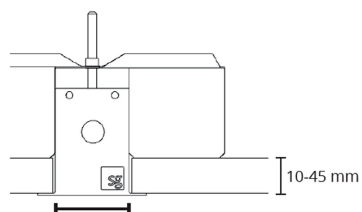

Type:

DALI / Push Dim

Beskyttelse

Isolasjonsklasse:

Klasse I

Energi og godkjenning

Inneholder lyskilde med energiklasse:

C

Breeam:

Oppfyller Hea 01 krav til flimмерfri belysning (In-Use: Hea 05)

Materialer og overflater

Materiale:

Aluminium

Farge:

Hvit RAL 9003

Montering/Tilkobling

Montering:

Innfelling, Innendørs

Modul:

1120

Tilkobling:

5 pol Winsta mini og 5x1,5 gjennomgangskobling

Dimensjoner

Lengde (mm) L:

1121

Bredde (mm) W:

62

Høyde (mm) H:

62

Vekt (kg) brutto/netto:

2.4 / 2.2

Forpakning

Forpakkingsstørrelse (mm):

1225 x 71 x 64