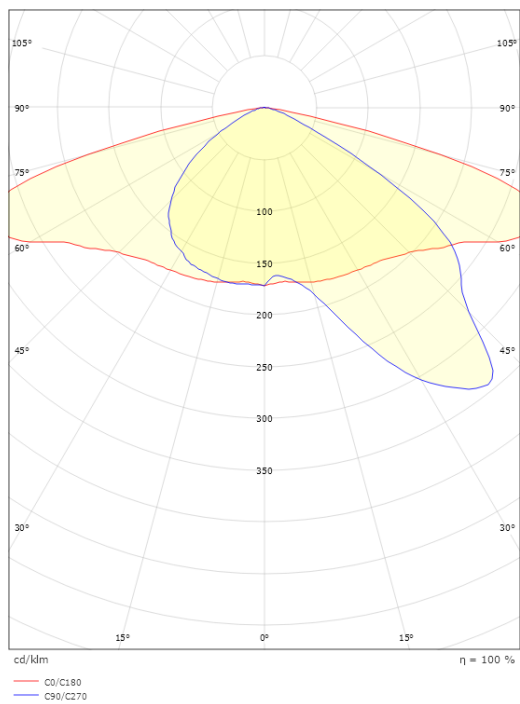

Om SG

Kontakt SG

SGs personvern- og
databeskyttelsesretningslinjene

Informasjonskapselpolicy

Mennesker og miljø

Åpenhetsloven

SG Armaturen AS

Skytterheia 25
N-4790 Lillesand
Norway

firmapost@sg-as.no

+47 37 500 300

SG Armaturen Copyright All Rights Reserved © 2017

Logg på