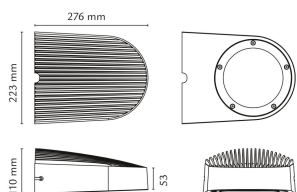

Optikk:

Glass gjennomsiktig

Dimmetype

Type:	Ikke dimbar
Beskyttelse	
Isolasjonsklasse:	Klasse I
Energi og godkjenning	
Inneholder lyskilde med energiklasse:	C
Breeam:	Oppfyller Hea 01 krav til flimmerfri belysning (In-Use: Hea 05)
Byggvarubedømming:	Ja
Materialer og overflater	
Materiale:	Aluminium, trykkstøpt
Farge:	Grafitt
Avskjermingens materiale:	Akryl (PMMA)
Montering/Tilkobling	
Montering:	Utenpåliggende, Utendør
Tilkobling:	Hurtigklemme
Vindprojisert areal:	0,0233m ² - Max 4 kg
Dimensjoner	
Lengde (mm) L:	300
Bredde (mm) W:	223
Høyde (mm) H:	110
Dybde (D):	276
Vekt (kg) brutto/netto:	3.96 / 3.3
Forpakning	
Forpakkingsstørrelse (mm):	276 x 223 x 110