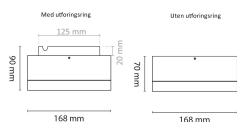

10W-versjon er dimbar med fasesnitt/avsnitt.

20W-versjon leveres i enten AV/PÅ eller med DALI.

Klasse I - IP55.

Teknisk data

Spenning (V)	230
Effekt (W)	20
Lumen/Watt (lm)	110
Lysstyrke (lm)	2200
Fargetemperatur (K)	3000
Fargegjengivelse (Ra)	90
SDCM	3
Driver størrelse (mA)	500
Antall armaturer B 10A	25
Antall armaturer C 10A	41
Antall armaturer B 16A	39
Antall armaturer C 16A	66
Min. omgivelsestemperatur (°C)	-20
Max. omgivelsestemperatur (°C)	+50

Utførelse

Farge	Sort
Materiale	Aluminium
IP klasse	55
Lyskilde	LED
Isolasjonsklasse	II
Dimbar	Nei
Levetid L70B50 Ta25°	120.000
Levetid L80B50 Ta25°	80.000
Integrert/ekstern driver	Integrert

Sylo 20W 2200lm 3000K IP55 Sort

Elnr.: 3109542

Sokkel	LED
Montering	Utenpåliggende
Avdekningsmateriale	Opalisert plast
Dimmetype	-
Optikk	Diffusorlinse
Brannklasse D	Nei
DALI	Nei
Hurtigkobling	Nei
Antall poler	3
Utforming	Rund
Lysfordeling	Ekstremt bredstrålende >80gr
Utstrålingsvinkel (°)	140
Produktfamilie	Sylo
Bruksområde	Trapp og korridor, Bad og våtrom, Skole/klassero

Dimensjoner

Høyde (mm)	90
Diameter (mm)	168

Tilbehør

3109544	Sylo Utforingsring Sort
3109545	Sylo Utforingsring Hvit

Vedlikehold

Produktet rengjøres ved å tørke over med en fuktig microfiberklut. Evt. vann/såperester fjernes med en ren microfiberklut.