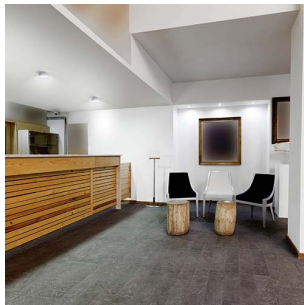

Sylo 20W 2200lm 3000K IP55 Sort

Elnr.: 3109542

Utenpåkliggende rund takarmatur for bruk ute og inne. Opal avskjerming gir meget jevn lysfordeling. Moderne formspråk med kompakte mål. Armaturen har to nippelinnganger i bakkant. For bruk med utenpåkliggende kabel kan medfølgende Sylo utføringsring benyttes. Høyde med utføringsring: 90mm.