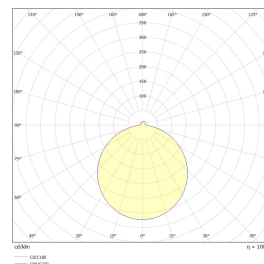

10W-versjon er dimbar med fasesnitt/avsnitt.

20W-versjon leveres i enten AV/PÅ eller med DALI.

Klasse I - IP55.

Teknisk data

Spenning (V)	230
Effekt (W)	20
Lumen/Watt (lm)	110
Lysstyrke (lm)	2200
Fargetemperatur (K)	3000
Fargegjengivelse (Ra)	90
SDCM	3
Driver størrelse (mA)	500
Antall armaturer B 10A	25
Antall armaturer C 10A	41
Antall armaturer B 16A	39
Antall armaturer C 16A	66
Min. omgivelsestemperatur (°C)	-20
Max. omgivelsestemperatur (°C)	+50