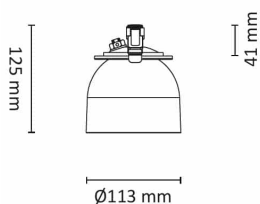

# Balled Downlight 13W 1000lm 2700K Kob

Elnr.: 3235702

Spennende alternativ til vanlige downlights. Monteres delvis innfelt.

Inkludert dimbar LED-driver. Hullmål  $\varnothing$ : 83 mm. Fargetemperatur 2700K. Strålevinkel: 40°.

## Teknisk data

|                                |      |
|--------------------------------|------|
| Spenning (V)                   | 230  |
| Effekt (W)                     | 13   |
| Lumen/Watt (lm)                | 77   |
| Lysstyrke (lm)                 | 1000 |
| Fargetemperatur (K)            | 2700 |
| Fargegjengivelse (Ra)          | 95   |
| SDCM                           | 3    |
| Driver størrelse (mA)          | 350  |
| Min. omgivelsestemperatur (°C) | -20  |
| Max. omgivelsestemperatur (°C) | +50  |

## Dimensjoner

|                   |       |
|-------------------|-------|
| Lengde (mm)       | -     |
| Høyde (mm)        | 125   |
| Bredde (mm)       | -     |
| Diameter (mm)     | 113   |
| Hulldiameter (mm) | 82-84 |