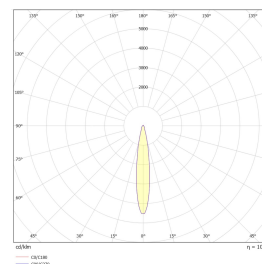

# Balled Downlight 13W 1000lm 2700K Kob

Elnr.: 3235702

Spennende alternativ til vanlige downlights. Monteres delvis innfelt.

Inkludert dimbar LED-driver. Hullmål  $\varnothing$ : 83 mm. Fargetemperatur 2700K. Strålevinkel: 40°.

## Teknisk data

|                                |      |
|--------------------------------|------|
| Spenning (V)                   | 230  |
| Effekt (W)                     | 13   |
| Lumen/Watt (lm)                | 77   |
| Lysstyrke (lm)                 | 1000 |
| Fargetemperatur (K)            | 2700 |
| Fargegjengivelse (Ra)          | 95   |
| SDCM                           | 3    |
| Driver størrelse (mA)          | 350  |
| Min. omgivelsestemperatur (°C) | -20  |
| Max. omgivelsestemperatur (°C) | +50  |

## Dimensjoner

|                   |       |
|-------------------|-------|
| Lengde (mm)       | -     |
| Høyde (mm)        | 125   |
| Bredde (mm)       | -     |
| Diameter (mm)     | 113   |
| Hulldiameter (mm) | 82-84 |