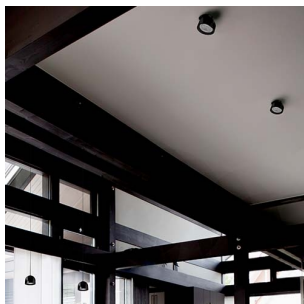

Balled Downlight 13W 1000lm 2700K Kob

Elnr.: 3235702