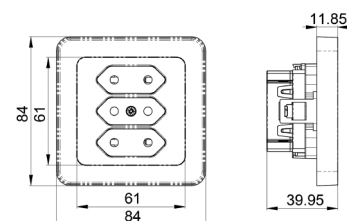

FDV/Produktblad

Beskrivelse

Sort innfelt stikkontakt i DesignX
Innfelt stikkontakt 3-veis euro med barnesikring.
Stikkkontakten passer i DesignX kombiramme.
Stikkkontakten har innstikklemmer for tilkobling.
Moment på dekselskrue: 0,8Nm

ETIM 8 - Spesifikasjoner

EC000125 - Stikkontakt

Modell / utførelse	Eurostøpsel (CEE 7/16)
Beskyttelseskontakt	Nei
Beskyttelseslederkontakt rund	Nei
Antall aktive kontakter (rund)	0
Antall aktive kontakter (flat)	3
Med signallampe	Nei
Antall enheter	3
Antall moduler (ved modulbygging)	1
Antall stikkontakter med bryter	0
Antall faser	1
Tilkoblingstype	Skruklemme
Med hengslet lokk	Nei
Med utvidet berøringsvern	Nei
Tekstfelt / informasjonsområde	Nei
Farge	Svart
RAL-nummer (lignende)	9017
Metallic colour	Nei
Gjennomsiktig	Nei
Låsbar	Nei
Utløsermekanisme	Nei
Isolert montering	Nei
Med funksjonslys	Nei
Med orienteringslys	Nei

X.STIKK INN 3XEURO SORT SKRUKOBLING

Varenummer: 1508309

Overspenningsvern	Nei
Lekkasjestrøm-beskyttelse	Nei
Med finsikring	Nei
Spesiell strømforsyning	Uten spesiell strømforsyning
Monteringsmetode	Innfelt
Type feste	Feste med skrue
Materiale	Kunststoff
Materialekvalitet	Termoplast
Halogenfri	Ja
Overflatebeskyttelse	Ubehandlet
Type overflate	Matt
Antibakteriell behandling	Nei
Med av/på-bryter	Nei
Med gjennomkoblingsfunksjon	Nei
Skrudd sentralinnsats	Nei
Merkestrøm	16 Ampère
Nominell spenning	250 Volt
Frekvensområde	50 - 50 Hertz
Nominell feilstrøm	0 Milli-Ampère
Egnet for beskyttelsesgrad (IP)	IP20
Slagfasthet	IK07
Enhet bredde	84 Millimeter
Enhet høyde	84 Millimeter
Enhet dybde	39,95 Millimeter
Kompatibel med Apple HomeKit	Nei
Kompatibel med Google Assistant	Nei
Min. dybde på apparatboks	30 Millimeter
Kompatibel med Amazon Alexa	Nei
Med IFTTT-støtte	Nei
For vanskelige forhold (i henhold til VDE)	Nei