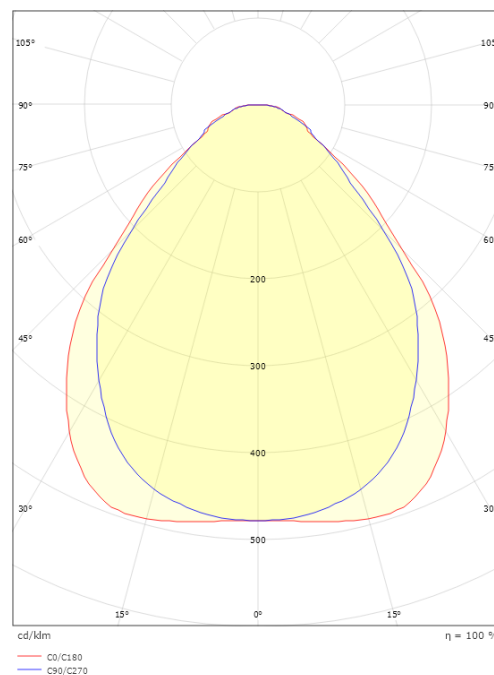

Sense Pro 600x600

Sense Pro 600x600 Hvit 4340lm 3000K Ra>80 PIR Sensor

El-nummer: 3333535
EAN: 7021982126802
SG artikkelnr: 212680
Erstatter: 212321

Elektrisk

Systemeffekt (W): 35W
Spennning: 220-240V
Frekvens (Hz): 50/60Hz
Maks. armaturer per sikring: B16: 25, C16: 40

Lysteknikk

Type lyskilde: LED
Lyskilde inkludert: Ja
Effektiv lysstrøm (lm): 4340lm
Effekt: 124 lm/W
Fargetemperatur: 3000K
Fargegjengivelse (Ra/CRI): Ra>80
MacAdams faktor: SDCM: 3
Levetid: L80/B20>100.000
Levetid: L90>50.000
Lysstråling: Direkte
Optikk: Opalprismatisk
Lysspredning: 110°

Dimmetype

Type: PIR Sensor

Beskyttelse

Isolasjonsklasse: Klasse II

Energi og godkjenning

Inneholder lyskilde med energiklasse: C

Materialer og overflater

Materiale: Aluminium
Farge: Hvit RAL 9016 glans 30
Avskjermings materiale: Akryl (PMMA)

Montering/Tilkobling

Modul: Synlig T-skinne, T/L 15/24mm
Kabel: Kabel 2m
Tilkobling: Inkl. driver, ledning og støpsel

Dimensjoner

Lengde (mm) L: 597
Bredde (mm) W: 597
Høyde (mm) H: 44
Vekt (kg) brutto/netto: 3.5 / 3.01

Forpakning

Forpakkingsstørrelse (mm): 635 x 635 x 65

7 0 2 1 9 8 2 1 2 6 8 0 2