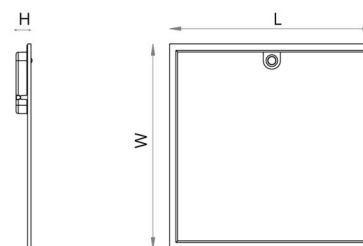

Montering/Tilkobling

Modul: Synlig T-skinne, T/L 15/24mm
Kabel: Kabel 2m
Tilkobling: Inkl. driver, ledning og støpsel

Dimensjoner

Lengde (mm) L: 597
Bredde (mm) W: 597
Høyde (mm) H: 44
Vekt (kg) brutto/netto: 3.5 / 3.01

Forpakning

Forpakkingsstørrelse (mm): 635 x 635 x 65

7 0 2 1 9 8 2 1 2 6 8 0 2