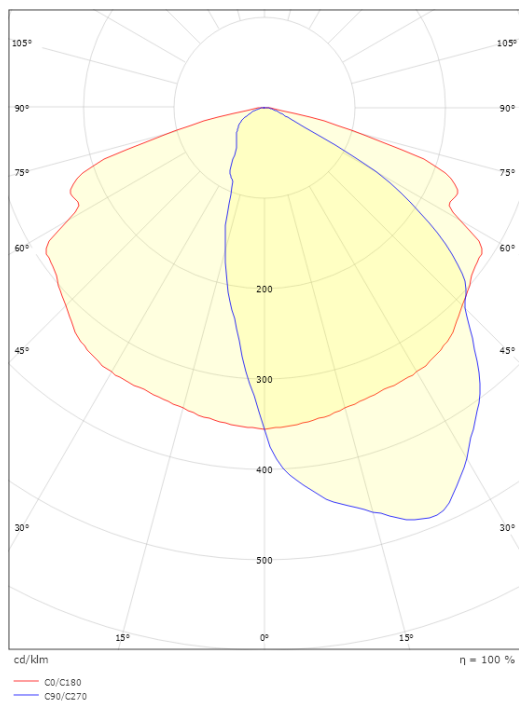

Om SG

Kontakt SG

SGs personvern- og
databeskyttelsesretningslinjene

Informasjonskapselpolicy

Mennesker og miljø

Åpenhetsloven

SG Armaturen AS

Skytterheia 25
N-4790 Lillesand
Norway

firmapost@sg-as.no

+47 37 500 300

SG Armaturen Copyright All Rights Reserved © 2017

Logg på