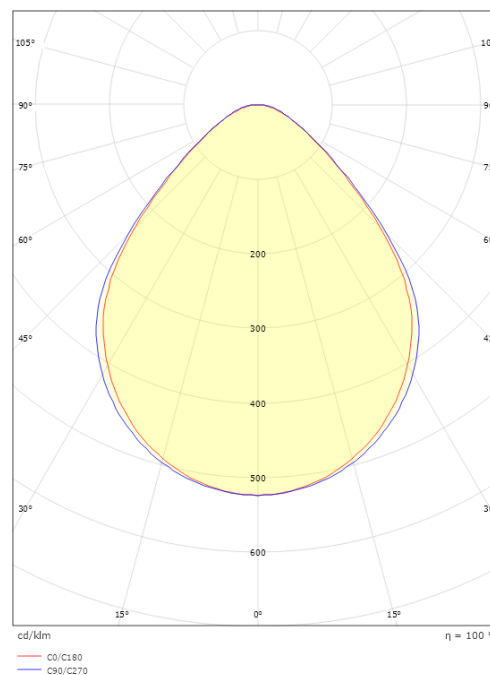

Dimensjoner

Lengde (mm) L: 1195
Bredde (mm) W: 118
Høyde (mm) H: 35
Innfellingshøyde (mm): 35
Vekt (kg) brutto/netto: 1.5 / 1.3

Forpakning

Forpakkingsstørrelse (mm): 1350 x 1350 x 54

7 0 2 1 9 8 2 1 2 6 9 4 9