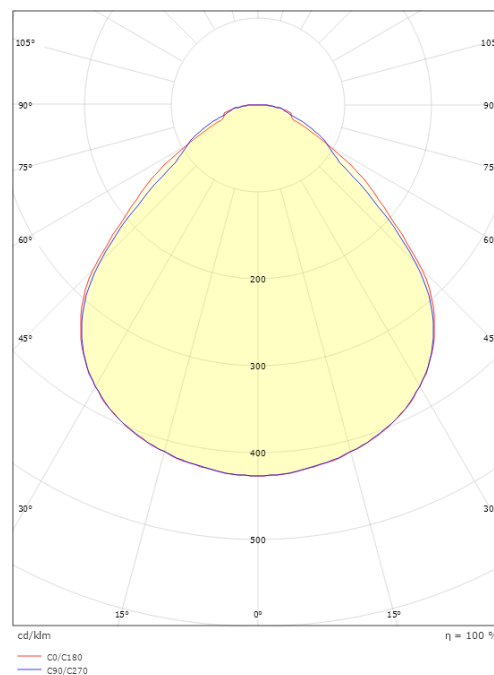

Sense Pro X

Sense Pro X 600x600 Hvit Inkl driver 3980lm 3000K Ra>80 DALI

El-nummer: 3309775
EAN: 7021982126604
SG artikkelnr: 212660

Elektrisk

Systemeffekt (W): 23W
Spennning: 220-240V
Maks. armaturer per sikring: B10: 32, B16: 50, C10: 52, C16: 85

Lysteknikk

Type lyskilde: LED
Effektiv lysstrøm (lm): 3980lm
Effekt: 173 lm/W
Fargetemperatur: 3000K
Fargegjengivelse (Ra/CRI): Ra>80
MacAdams faktor: SDCM: 3
Levetid: L90/B10>100.000
Levetid: L96>50.000
Lysstråling: Direkte
Optikk: Opalprismatisk
UGR: UGR<19

Dimmetype

Type: DALI

Beskyttelse

Isolasjonsklasse: Klasse II SELV

Materialer og overflater

Materiale: Stål
Farge: Hvit RAL 9016 glans 30
Avskjermingens materiale: Akryl (PMMA)

Montering/Tilkobling

Montering: Innfelling, Innendørs
Modul: 600x600
Tilkobling: Hurtigklemme

Dimensjoner

Lengde (mm) L: 597
Bredde (mm) W: 597
Høyde (mm) H: 29
Vekt (kg) brutto/netto: 3 / 2.5

Forpakning

Forpakkingsstørrelse (mm): 705 x 635 x 38

7 0 2 1 9 8 2 1 2 6 0 4