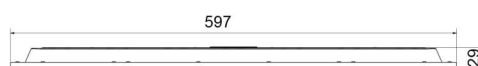

7 0 2 1 9 8 2 1 2 6 0 4