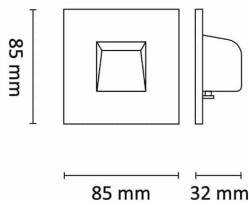

Orient Square 4W 2700K/3000K/WarmDi

Elnr.: 3236580

Innfelt innendørs orienteringsarmatur for belysning av gangflate / trapper, tilpasset montering i standard installasjonsboks for vegg. Armaturen leveres med integrert dimbar LED driver som kan dimmes til meget lavt nivå. Justerbar lysfarge i tre trinn: 2700K, 3000K eller WarmDim 2000-3000K. Frontplate i lakkert aluminium. Asymmetrisk nedrettet lysfordeling. Klasse II, IP20.

Teknisk data

Spenning (V)	230
Effekt (W)	4
Lumen/Watt (lm)	33
Lysstyrke (lm)	130
Fargetemperatur (K)	2700/3000/WD
Fargegjengivelse (Ra)	90
SDCM	3
Driver størrelse (mA)	190
Min. omgivelsestemperatur (°C)	-20
Max. omgivelsestemperatur (°C)	+40

Utførelse

Farge	Hvit
Materiale	Aluminium
IP klasse	20
Lyskilde	LED
Isolasjonsklasse	I
Dimbar	Ja
Levetid L70B50 Ta25°	100.000
Levetid L80B50 Ta25°	67.000
Integrert/ekstern driver	Integrert
Sokkel	LED
Montering	Innfelt
Avdekningsmateriale	Opalisert plast
Dimmetype	Fasesnitt/Faseavsnitt
Optikk	Diffusorlinse
Brannklasse D	Nei
Hurtigkobling	Nei

Lengde (mm)	85
Høyde (mm)	32
Bredde (mm)	85
Diameter (mm)	-

Tilbehør

3236588	Orient Front Round Hvit	
3236589	Orient Front Round Sort	

Vedlikehold

Produktet rengjøres ved å tørke over med en fuktig microfiberklut. Evt. vann/såperester fjernes med en ren microfiberklut.