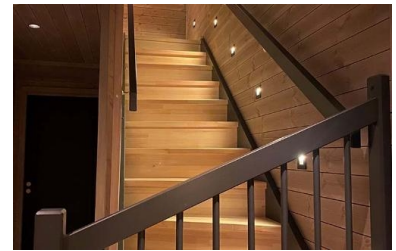

Orient Square 4W 2700K/3000K/WarmDi

Elnr.: 3236580

Innfelt innendørs orienteringsarmatur for belysning av gangflate / trapper, tilpasset montering i standard installasjonsboks for vegg. Armaturen leveres med integrert dimbar LED driver som kan dimmes til meget lavt nivå. Justerbar lysfarge i tre trinn: 2700K, 3000K eller WarmDim 2000-3000K. Frontplate i lakkert aluminium. Asymmetrisk nedrettet lysfordeling. Klasse II, IP20.