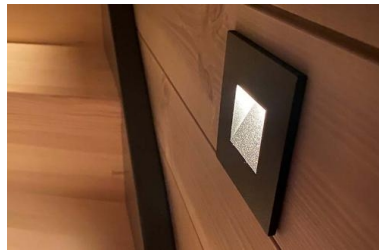

Orient Square 4W 2700K/3000K/WarmDi

Elnr.: 3236580

Innfelt innendørs orienteringsarmatur for belysning av gangflate / trapper, tilpasset montering i standard installasjonsboks for vegg. Armaturen leveres med integrert dimbar LED driver som kan dimmes til meget lavt nivå. Justerbar lysfarge i tre trinn: 2700K, 3000K eller WarmDim 2000-3000K. Frontplate i lakkert aluminium. Asymmetrisk nedrettet lysfordeling. Klasse II, IP20.

Utførelse

Farge	Hvit
Materiale	Aluminium
IP klasse	20
Lyskilde	LED
Isolasjonsklasse	I
Dimbar	Ja
Levetid L70B50 Ta25°	100.000
Levetid L80B50 Ta25°	67.000
Integrert/ekstern driver	Integrert
Sokkel	LED
Montering	Innfelt
Avdekningsmateriale	Opalisert plast
Dimmetype	Fasesnitt/Faseavsnitt
Optikk	Diffusorlinse
Brannklasse D	Nei
Hurtigkobling	Nei

Orient Square 4W 2700K/3000K/WarmDi

Elnr.: 3236580

Antall poler	3
Utforming	Firkantet
Lysfordeling	Asymmetrisk
Produktfamilie	Orient
Bruksområde	Trapp og korridor, Hotell og næring, Interiør/Inne

Dimensjoner