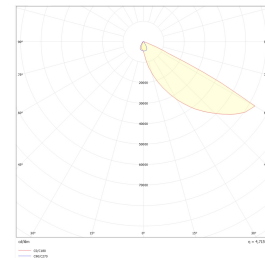

Orient Square 4W 2700K/3000K/WarmDi

Elnr.: 3236580

Innfelt innendørs orienteringsarmatur for belysning av gangflate / trapper, tilpasset montering i standard installasjonsboks for vegg. Armaturen leveres med integrert dimbar LED driver som kan dimmes til meget lavt nivå. Justerbar lysfarge i tre trinn: 2700K, 3000K eller WarmDim 2000-3000K. Frontplate i lakkert aluminium. Asymmetrisk nedrettet lysfordeling. Klasse II, IP20.

Teknisk data

Spenning (V)	230
Effekt (W)	4
Lumen/Watt (lm)	33
Lysstyrke (lm)	130
Fargetemperatur (K)	2700/3000/WD
Fargegjengivelse (Ra)	90
SDCM	3
Driver størrelse (mA)	190
Min. omgivelsestemperatur (°C)	-20
Max. omgivelsestemperatur (°C)	+40