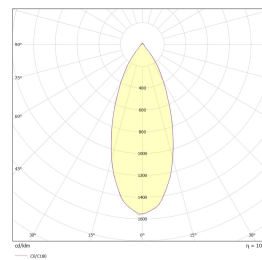

USB-spesifikasjoner:

Qualcomm 3.0 Quick

Charge selvtilpassing. 5V-3A, 8V-3A, 12V-2A.

Kompatibel med Apple 2.4A utstyr.

Med USB

Teknisk data

Spenning (V)	230
Effekt (W)	6
Lumen/Watt (lm)	58
Lysstyrke (lm)	350
Fargetemperatur (K)	3000-2200
Fargegjengivelse (Ra)	90
SDCM	3
Min. omgivelsestemperatur (°C)	-20
Max. omgivelsestemperatur (°C)	+40