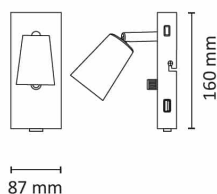

Leveres komplett med Prisma+ 6W GU10 WarmDim LED-lyskilde og påmontert 2 meter ledning med europlugg. USB-versjon har innebygget USB-lader for enkel lading av mobil og nettbrett ved sengekanten eller skrivebordet. Klasse I, IP20

USB-spesifikasjoner:

Qualcomm 3.0 Quick

Charge selvtilpassing. 5V-3A, 8V-3A, 12V-2A.

Kompatibel med Apple 2.4A utstyr.

Med USB

Teknisk data

Spenning (V)	230
Effekt (W)	6
Lumen/Watt (lm)	58
Lysstyrke (lm)	350
Fargetemperatur (K)	3000-2200
Fargegjengivelse (Ra)	90
SDCM	3
Min. omgivelsestemperatur (°C)	-20
Max. omgivelsestemperatur (°C)	+40

Dimensjoner

Høyde (mm)	160
Bredde (mm)	87
Lengde på tilf. kabel (mm)	1500

Tilbehør

Vedlikehold

Produktet rengjøres ved å tørke over med en fuktig microfiberklut. Evt. vann/såperester fjernes med en ren microfiberklut.