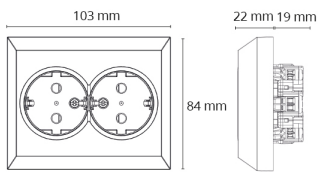

### Dimensjoner

Lengde (mm) L: 103  
Bredde (mm) W: 84  
Høyde (mm) H: 41  
Vekt (kg) brutto/netto:

**Forpakning**

Forpakkingsstørrelse (mm):

103 x 84 x 41

Pakningsantall:

6

Om SG