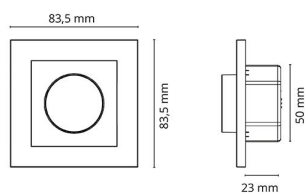

### Dimensjoner

Lengde (mm) L:	84
Bredde (mm) W:	84
Høyde (mm) H:	42
Innfellingsdiameter (mm):	58
Innfellingshøyde (mm):	

Vekt (kg) brutto/netto:

0.1 / 0.08

### Forpakning

Forpakningsstørrelse (mm):

90 x 90 x 67

Om SG

Kontakt SG

SGs personvern- og databeskyttelsesretningslinjene

Informasjonskapselpolicy

Mennesker og miljø