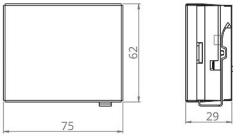

### Dimensjoner

Lengde (mm) L:

75

Bredde (mm) W:

62

Høyde (mm) H:

29

Vekt (kg) brutto/netto:

### Forpakning

Forpakkingsstørrelse (mm):

75 x 62 x 29

Om SG

Kontakt SG

SGs personvern- og  
databeskyttelsesretningslinjene

Informasjonskapselpolicy

Mennesker og miljø